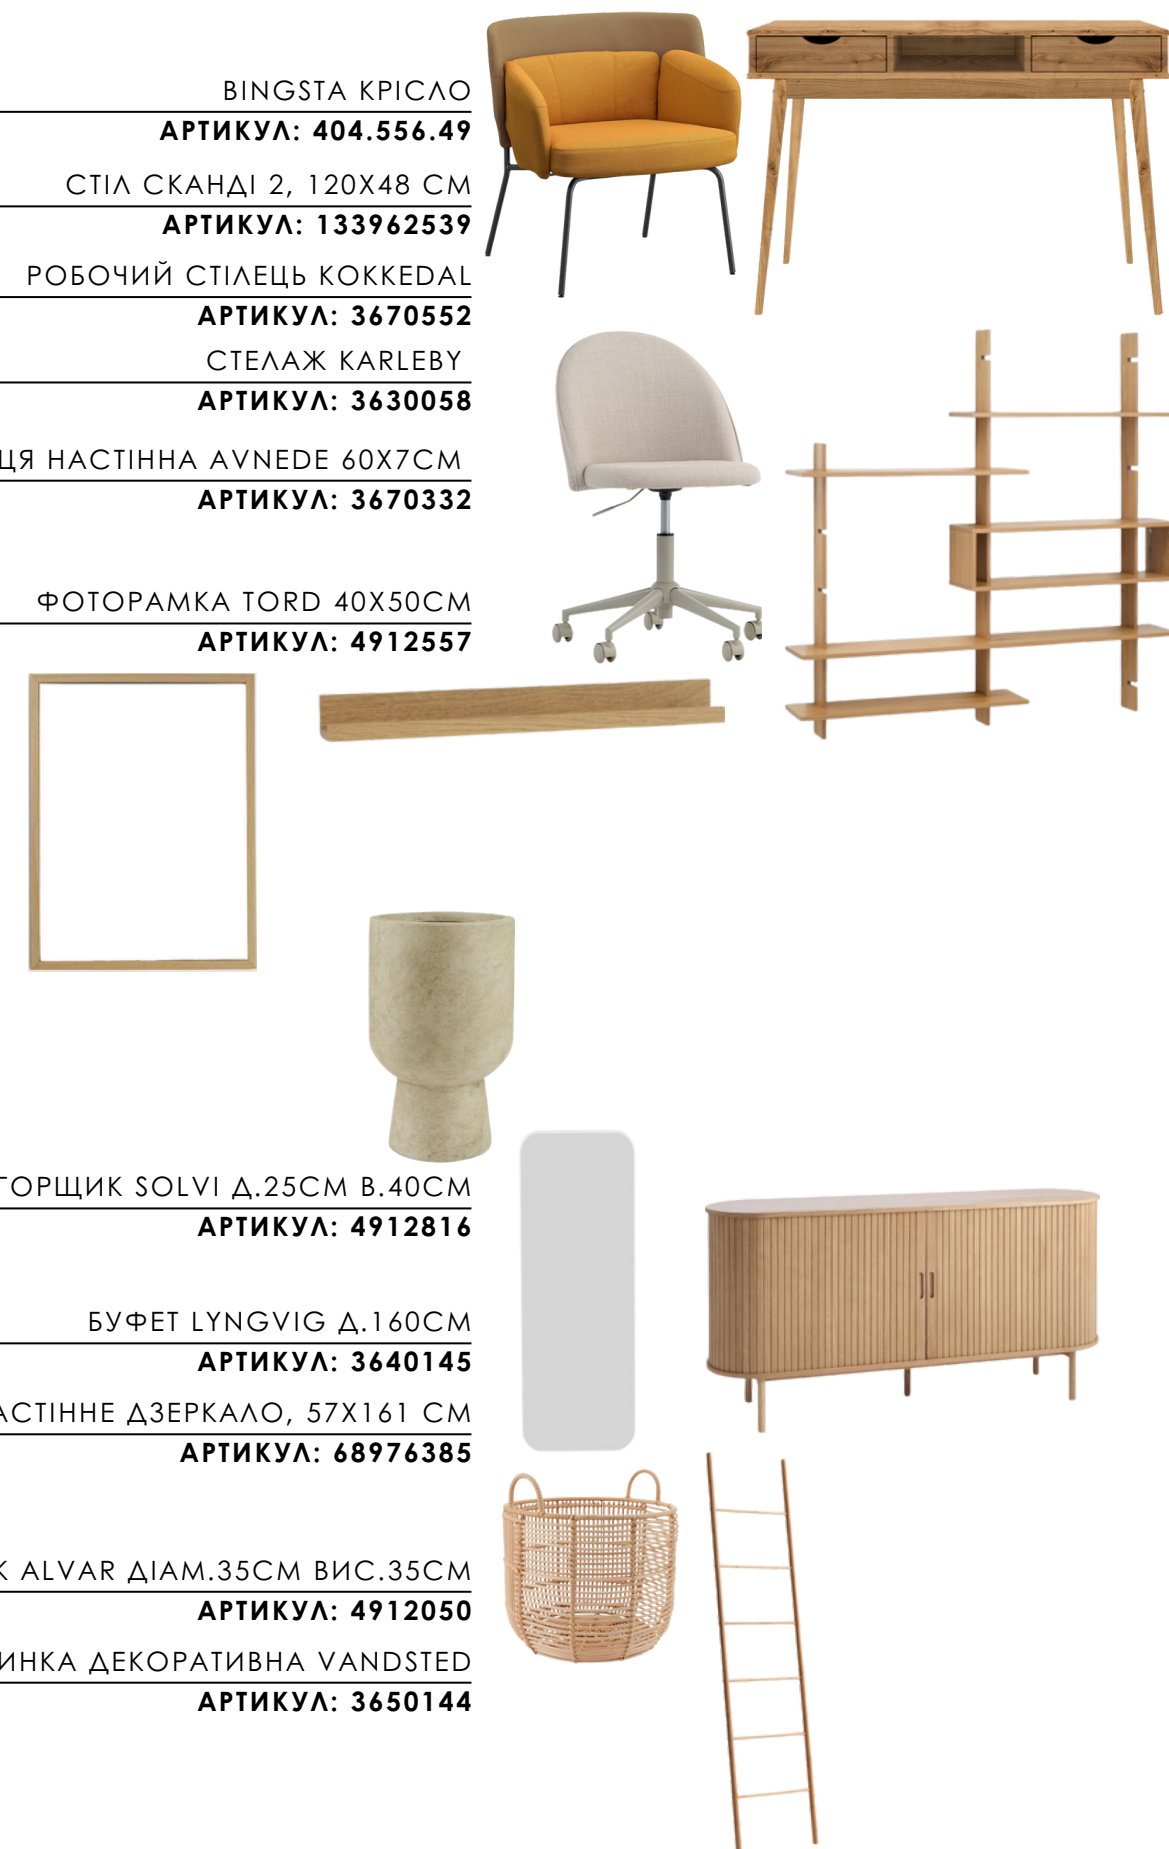

ПЛАН 3 РОЗТАШУВАННЯМ МЕБЛІВ

ВАРІАНТ 1

JoinUP!

ГОРЩИК SOLVI Д.25СМ В.40СМ

АРТИКУЛ: 4912816

НАСТІННЕ ДЗЕРКАЛО, 57X161 СМ

АРТИКУЛ: 68976385

КОШИК ALVAR ДІАМ.35СМ ВИС.35СМ

АРТИКУЛ: 4912050

ШАФКА HALMSTAD

АРТИКУЛ: 3670142

ШАФКА LYNQVIG

АРТИКУЛ: 3640231

ГОРЩИК SOLVI Д.25СМ В.40СМ

АРТИКУЛ: 4912816

РОБОЧИЙ СТИЛЕЦЬ KOKKEDAL

АРТИКУЛ: 3670552

СТІЛ СКАНДІ 2, 120X48 СМ

АРТИКУЛ: 133962539

BINGSTA КРІСЛО

АРТИКУЛ: 404.556.49

ТОРШЕР KENT ДІАМ.30СМ ВИС.140СМ

АРТИКУЛ: 4912617

ДИВАН БОСТОН

СТОЛИКИ PECHERYTSA

АРТИКУЛ: 86515109, 86515110

КИЛИМ MASKROS Д.160СМ

АРТИКУЛ: 6509400

ВІШАЛКА ПІДЛОГОВА FELSTED

АРТИКУЛ: 3811601

BINGSTA КРІСЛО

АРТИКУЛ: 404.556.49

СТІЛ СКАНДІ 2, 120X48 СМ

АРТИКУЛ: 133962539

РОБОЧИЙ СТИЛЕЦЬ KOKKEDAL

АРТИКУЛ: 3670552

СТЕЛАЖ KARLEBY

АРТИКУЛ: 3630058

ПОЛИЦЯ НАСТІННА AVNEDE 60X7СМ

АРТИКУЛ: 3670332

ФОТОРАМКА TORD 40X50СМ

АРТИКУЛ: 4912557

ГОРЩИК SOLVI Д.25СМ В.40СМ

АРТИКУЛ: 4912816

БУФЕТ LYNQVIG Д.160СМ

АРТИКУЛ: 3640145

НАСТІННЕ ДЗЕРКАЛО, 57X161 СМ

АРТИКУЛ: 68976385

КОШИК ALVAR ДІАМ.35СМ ВИС.35СМ

АРТИКУЛ: 4912050

ДРАБИНКА ДЕКОРАТИВНА VANDSTED

АРТИКУЛ: 3650144