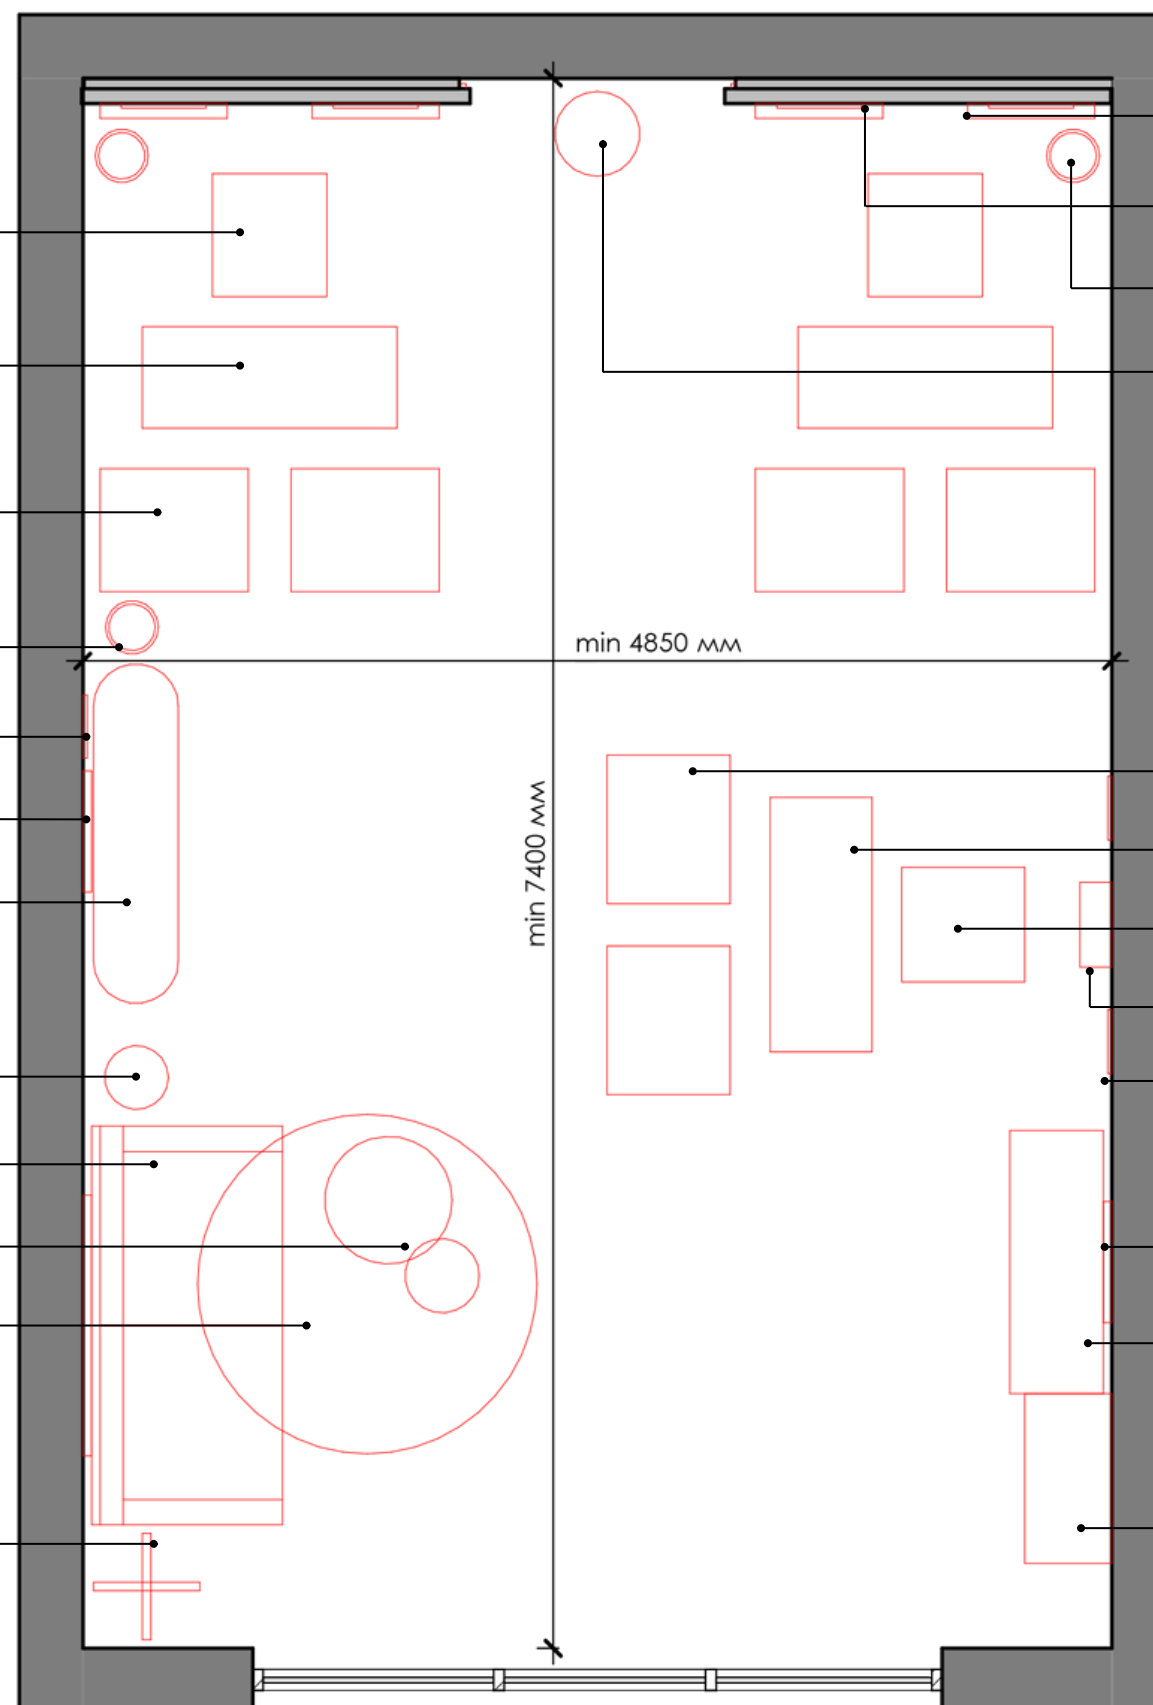

ПЛАН 3 РОЗТАШУВАННЯМ МЕБЛІВ

ВАРІАНТ 2

JoinUP!

РОБОЧИЙ СТИЛЕЦЬ KOKKEDAL
АРТИКУЛ: 3670552

СТІЛ СКАНДІ 2, 120X48 CM
АРТИКУЛ: 133962539

BINGSTA КРІСЛО
АРТИКУЛ: 404.556.49

ГОРЩИК SOLVI Д.25CM В.40CM
АРТИКУЛ: 4912816

ГОДИННИК ASKILD ДІАМ.30CM
АРТИКУЛ: 4910014

НАСТІННЕ ДЗЕРКАЛО, 57X161 CM
АРТИКУЛ: 68976385

БУФЕТ LYNQVIG Д.160CM
АРТИКУЛ: 3640145

ТОРШЕР KENT ДІАМ.30CM ВИС.140CM
АРТИКУЛ: 4912617

ДИВАН БОСТОН

СТОЛИКИ PECHERYTSIA
АРТИКУЛ: 86515109, 86515110

КИЛИМ MASKROS Д.160CM
АРТИКУЛ: 6509400

ВИШАЛКА ПІДЛОГОВА FELSTED
АРТИКУЛ: 3811601

ПОЛИЦЯ НАСТІННА AVNEDE 60X7CM
АРТИКУЛ: 3670332

ФОТОРАМКА TORD 40X50CM
АРТИКУЛ: 4912557

ГОРЩИК SOLVI Д.25CM В.40CM
АРТИКУЛ: 4912816

СТОЛИК RAASTED Д.40CM
АРТИКУЛ: 3630038

BINGSTA КРІСЛО
АРТИКУЛ: 404.556.49

СТІЛ СКАНДІ 2, 120X48 CM
АРТИКУЛ: 133962539

РОБОЧИЙ СТИЛЕЦЬ KOKKEDAL
АРТИКУЛ: 3670552

ПОЛИЦЯ НАСТІННА BORUM
АРТИКУЛ: 3650048

ФОТОРАМКА TORD 30X40CM
АРТИКУЛ: 4912556

НАСТІННЕ ДЗЕРКАЛО, 57X161 CM
АРТИКУЛ: 68976385

БУФЕТ SNESLEV, 124X44 CM
АРТИКУЛ: 3690412

СТЕЛАЗ LINDVED
АРТИКУЛ: 3650067