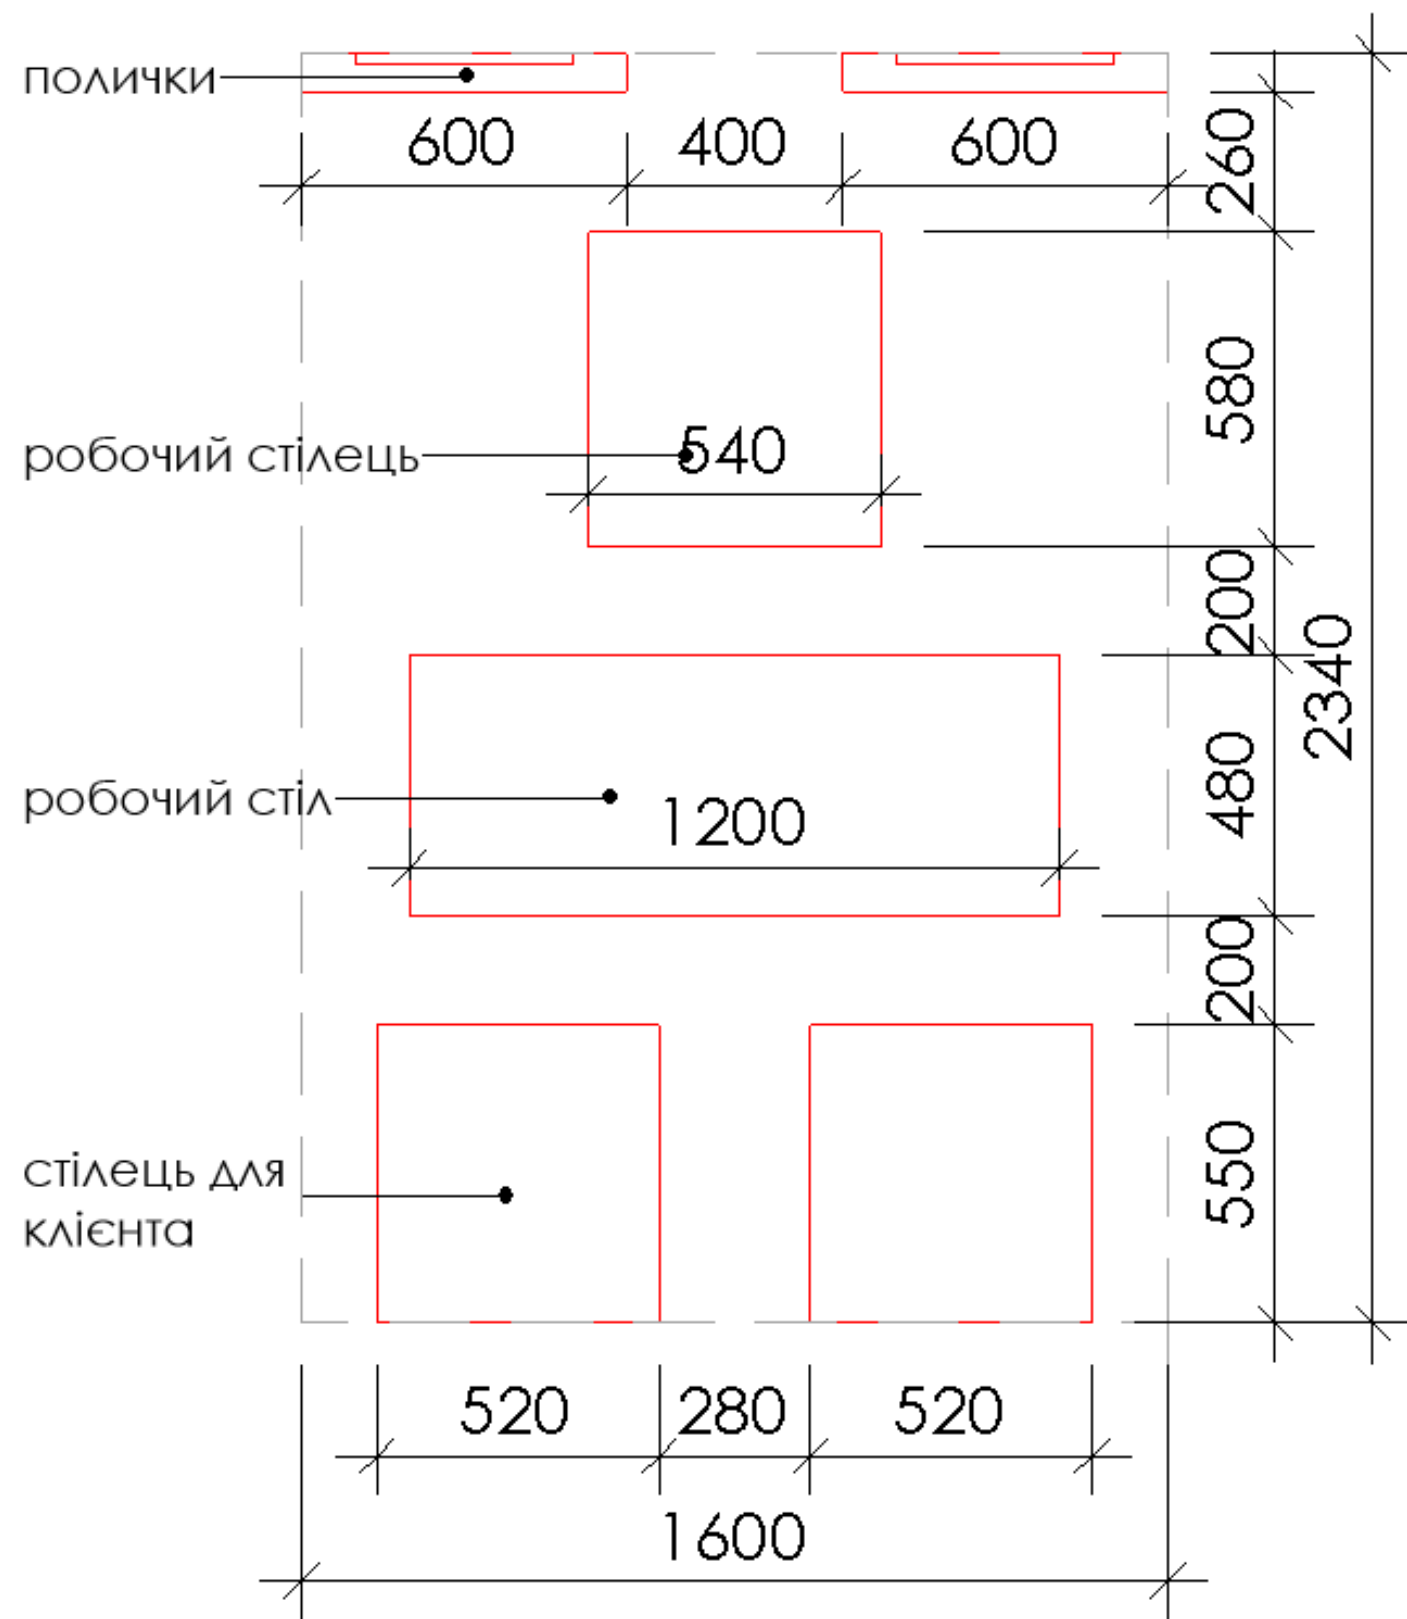

ПЛАН 3 ЗАГАЛЬНИМИ РОЗМІРАМИ