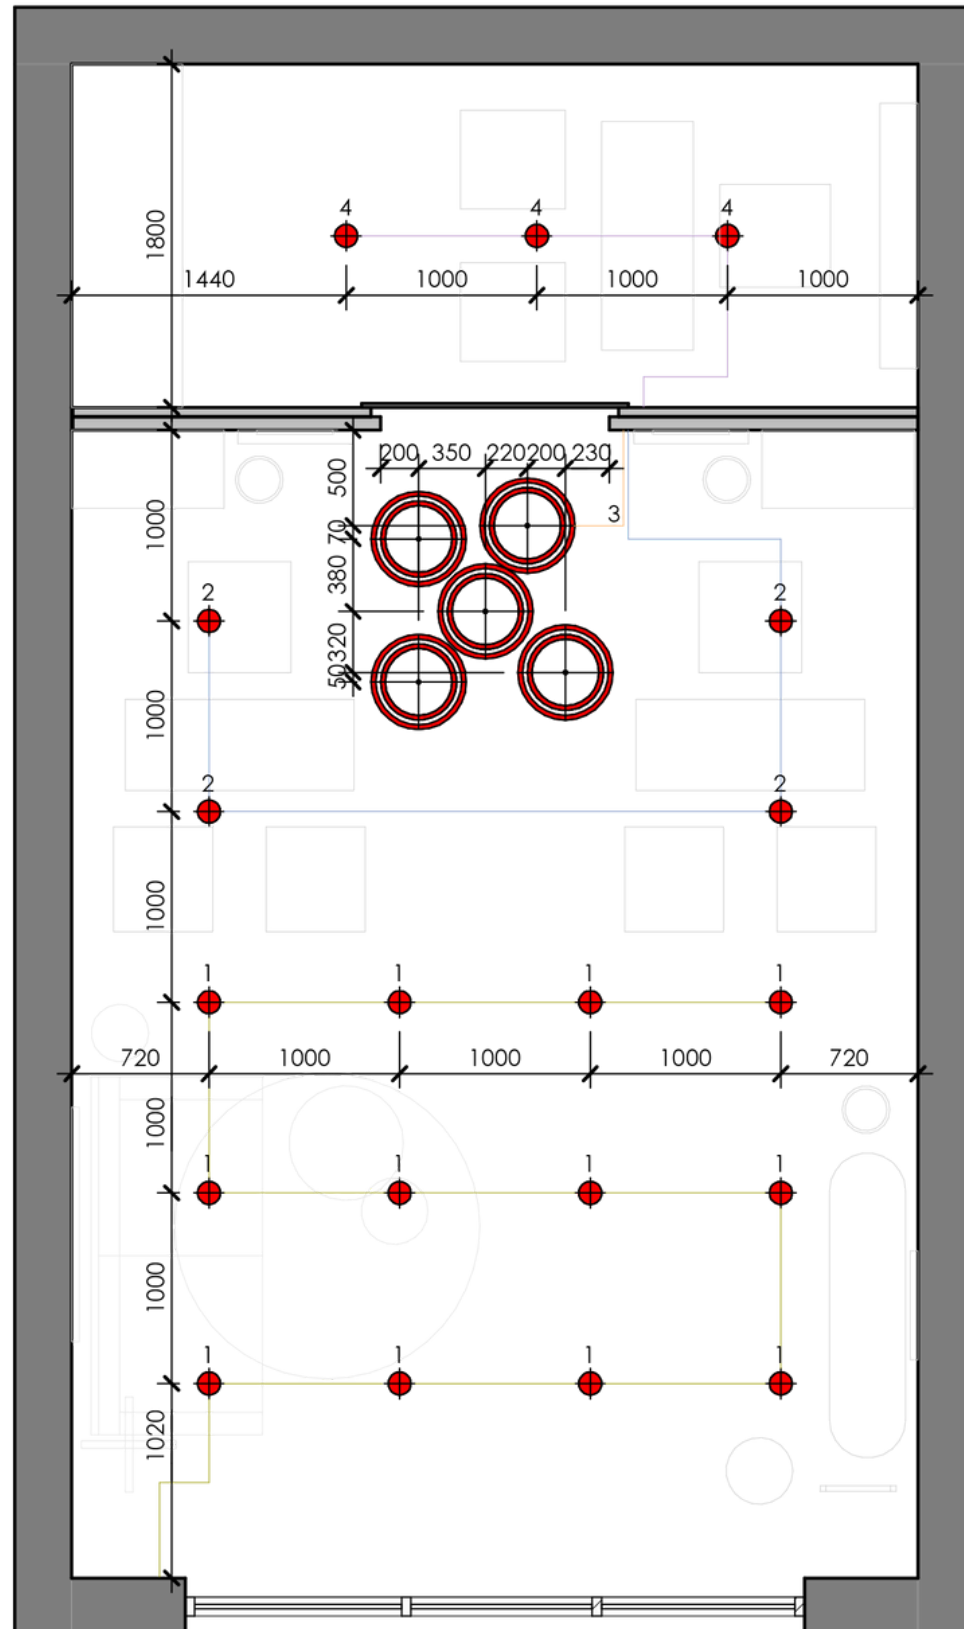

ПЛАН ОСВІТЛЕННЯ

ВАРІАНТ 1

УМОВНІ ПОЗНАЧЕННЯ

ГРУПА 1 - СВІТИЛЬНИКИ СТЕЛЬОВІ НАКЛАДНОГО ТИПУ

ГРУПА 2 - СВІТИЛЬНИКИ СТЕЛЬОВІ НАКЛАДНОГО ТИПУ

ГРУПА 3 - ЛЮСТРА ПІДВІСНА

ГРУПА 4 - СВІТИЛЬНИКИ СТЕЛЬОВІ НАКЛАДНОГО ТИПУ

РОЗТАШУВАННЯ ЛЮСТР ЗА ВИСОТОЮ

1 - ВІД ЧИСТОЇ ПІДЛОГИ ДО НИЗУ ЛЮСТРИ - 2300 ММ

2 - ВІД ЧИСТОЇ ПІДЛОГИ ДО НИЗУ ЛЮСТРИ - 1900 ММ

3 - ВІД ЧИСТОЇ ПІДЛОГИ ДО НИЗУ ЛЮСТРИ - 2100 ММ

4 - ВІД ЧИСТОЇ ПІДЛОГИ ДО НИЗУ ЛЮСТРИ - 2300 ММ

5 - ВІД ЧИСТОЇ ПІДЛОГИ ДО НИЗУ ЛЮСТРИ - 2300 ММ

SINNERLIG, ПІДВІСНА ЛАМПА, D=50 CM, H=54 CM

УАН 2310, ЗА 1 ОД.

<https://www.ikea.com/pl/pl/p/sinnerlig-lampa-wiszaca-bambus-wykonano-recznie-70311697/>

ТОЧКОВИЙ СВІТИЛЬНИК VASMAR 24167, D=12 CM, H=8,2 CM

УАН 2510, ЗА 1 ОД.

<https://www.lampa.ua/katalog/24167.html>

ТОЧКОВИЙ СВІТИЛЬНИК VASMAR 54977, 12.3X5.2 CM

УАН 609, ЗА 1 ОД.

<https://www.lampa.ua/katalog/54977.html>

Альтернативний варіант

Всі посилання активні

Ціна вказана без вартості доставки

Ціни та наявність актуальні на 30.11.25