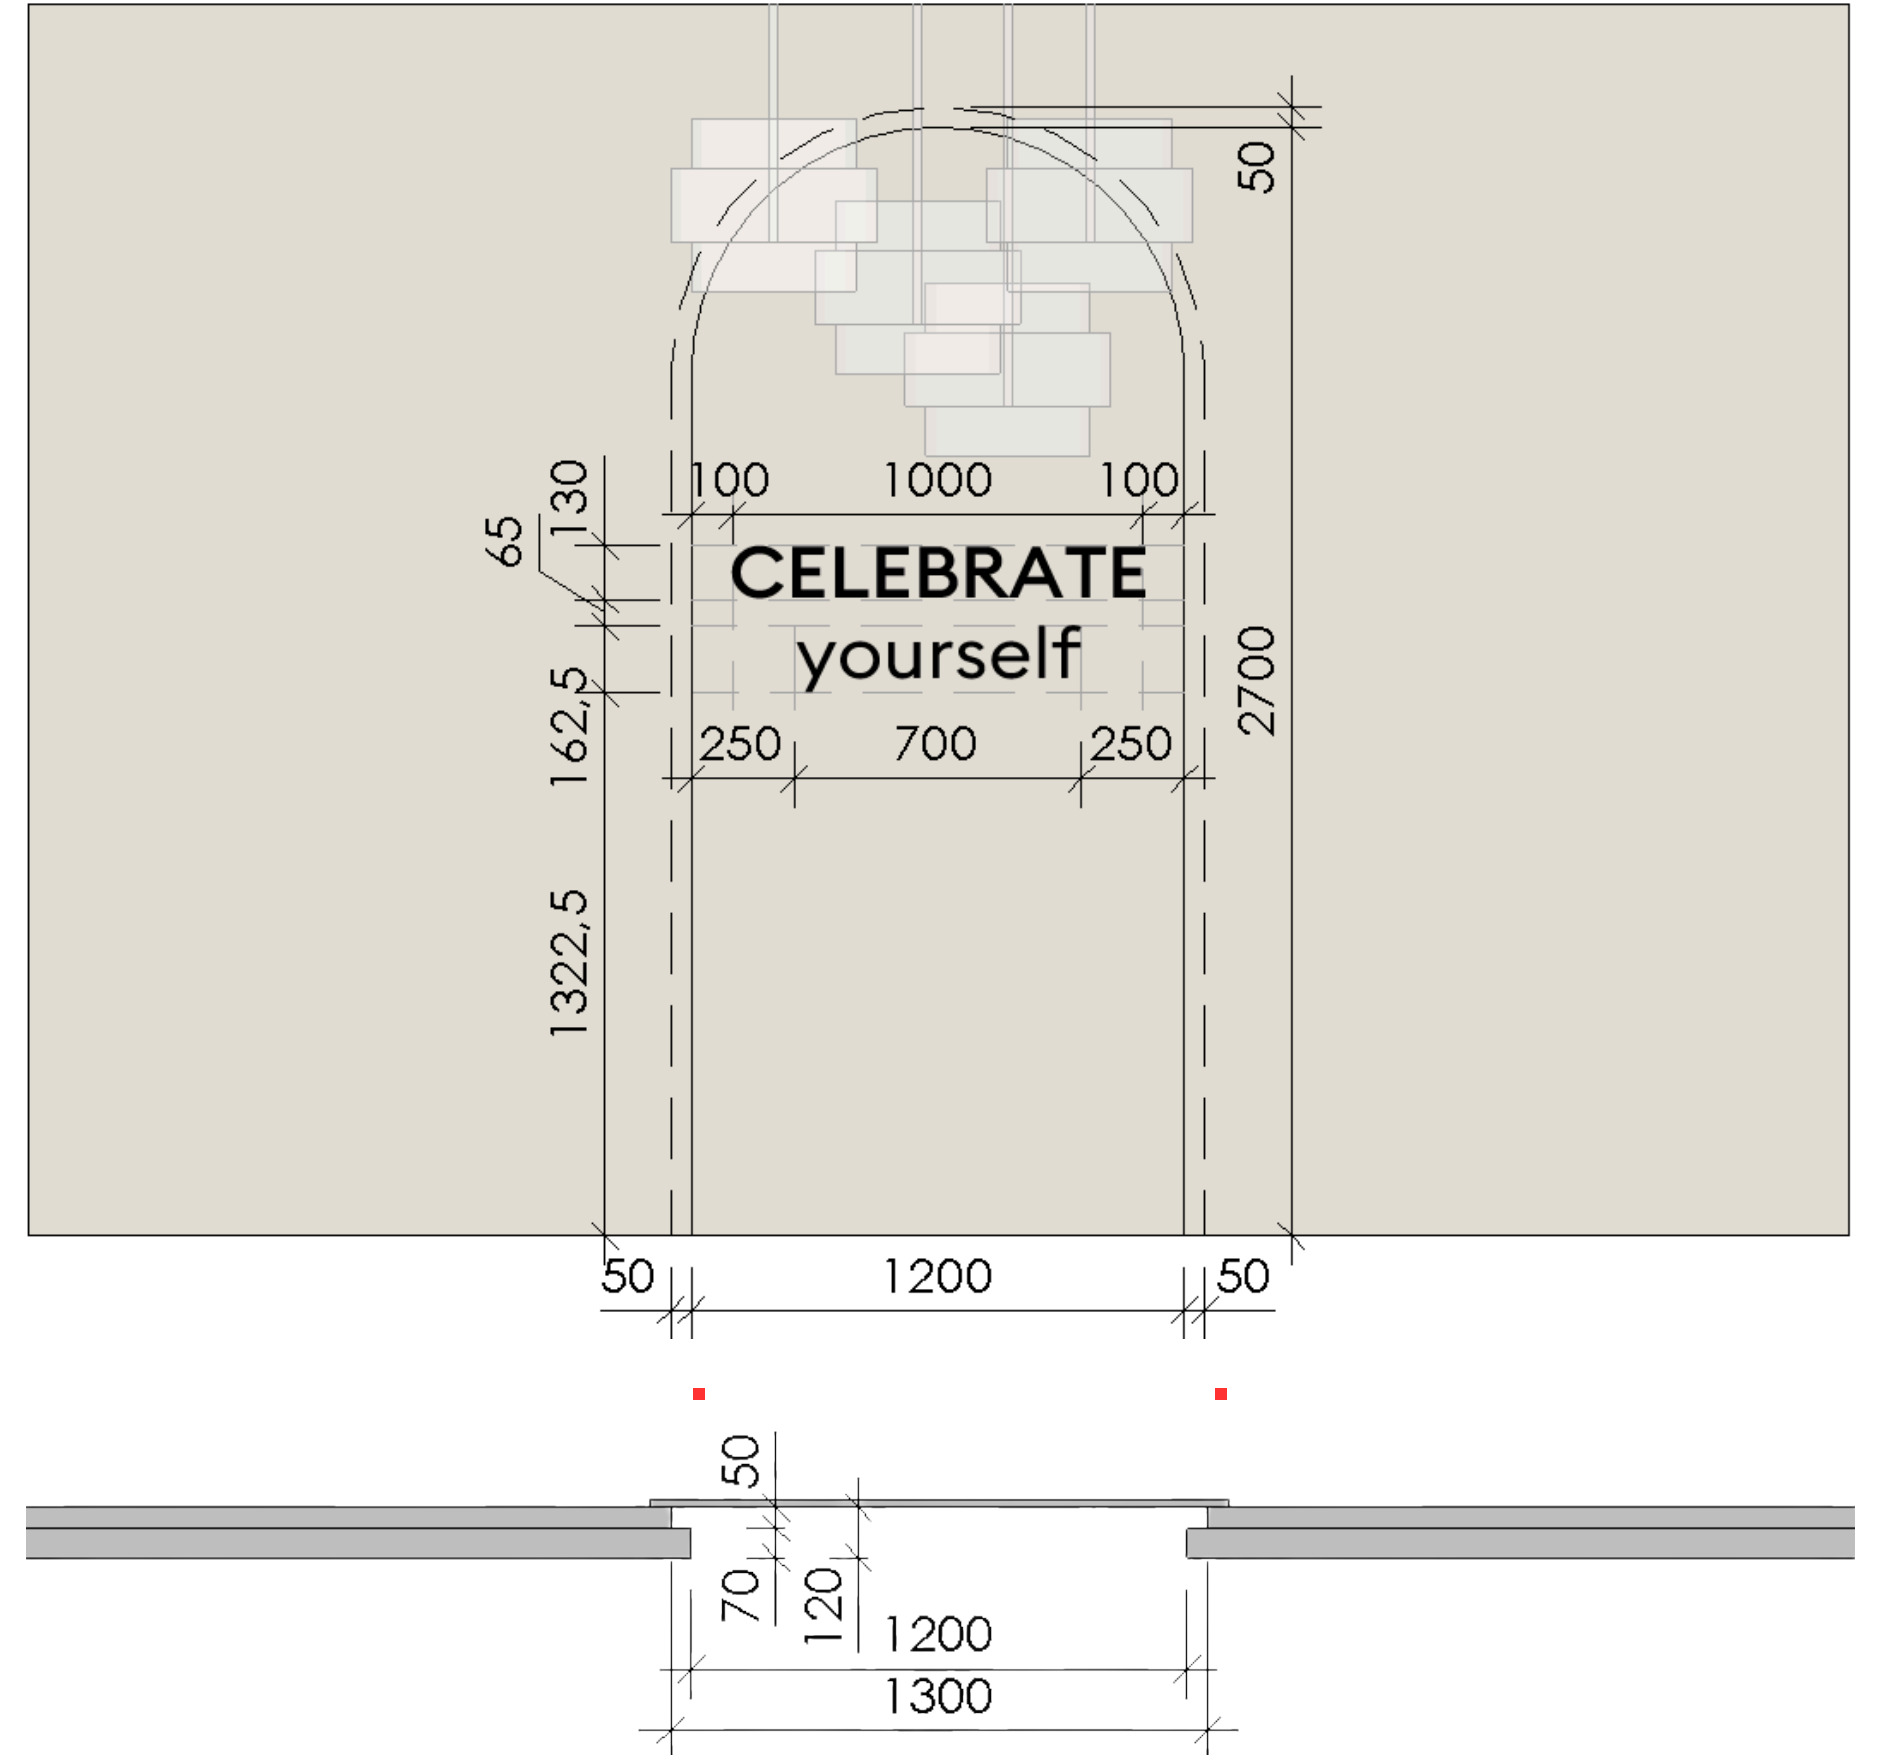

# 10.DECOR SYSTEM +DIMENSIONS + PRICE (ЗОНА ПРИВІТАННЯ)

JoinUP!

ПЛАН 3 ЗАГАЛЬНИМИ РОЗМІРАМИ

РОЗГОРТКА 3 ЗАГАЛЬНИМИ РОЗМІРАМИ

Буфет LYNGVIG 160x80 см  
UAH 21999

<https://jysk.ua/kukhnya-ta-idealnya/bufeti/bufet-lyngvig-d160sm-2dv-naturalnyy-dub>