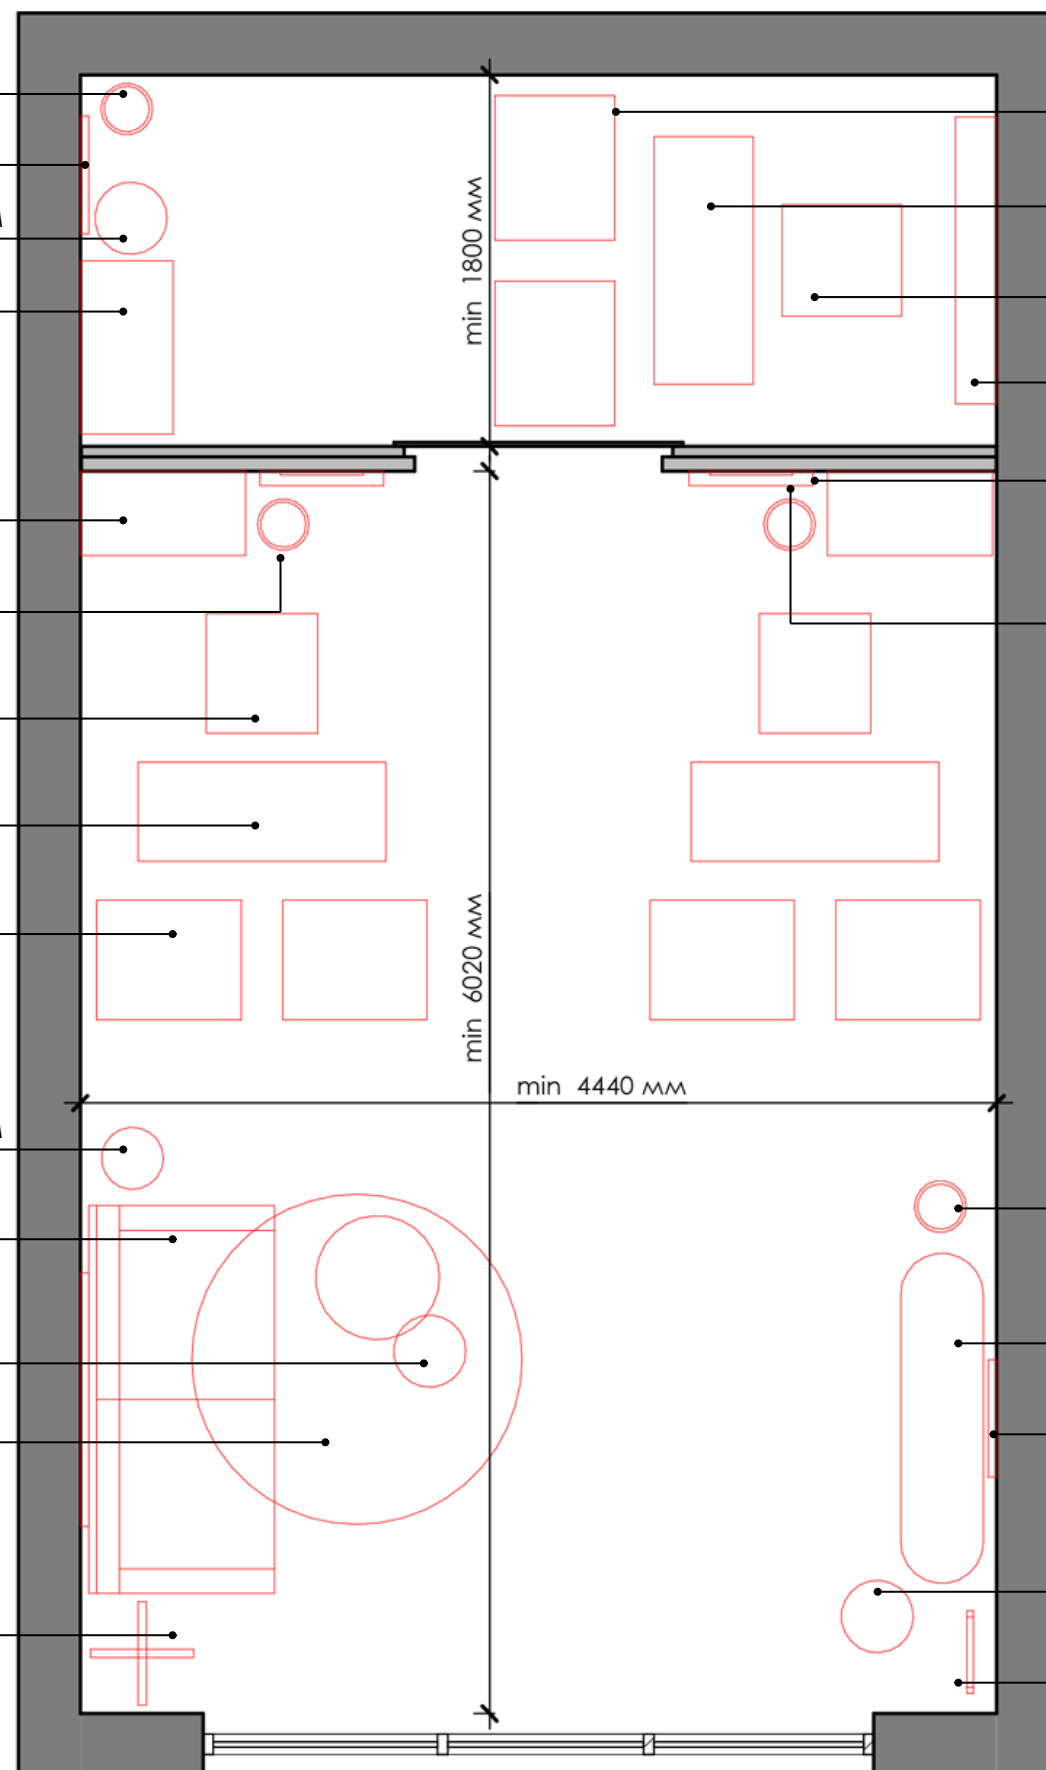

ПЛАН 3 РОЗТАШУВАННЯМ МЕБЛІВ

ВАРІАНТ 1

JoinUP!

ГОРЩИК SOLVI Д.25СМ В.40СМ

АРТИКУЛ: 4912816

НАСТІННЕ ДЗЕРКАЛО, 57X161 СМ

АРТИКУЛ: 68976385

КОШИК ALVAR ДІАМ.35СМ ВИС.35СМ

АРТИКУЛ: 4912050

ШАФКА HALMSTAD

АРТИКУЛ: 3670142

ШАФКА LYNQVIG

АРТИКУЛ: 3640231

ГОРЩИК SOLVI Д.25СМ В.40СМ

АРТИКУЛ: 4912816

РОБОЧИЙ СТИЛЕЦЬ KOKKEDAL

АРТИКУЛ: 3670552

СТІЛ СКАНДІ 2, 120X48 СМ

АРТИКУЛ: 133962539

BINGSTA КРІСЛО

АРТИКУЛ: 404.556.49

ТОРШЕР KENT ДІАМ.30СМ ВИС.140СМ

АРТИКУЛ: 4912617

ДИВАН БОСТОН

СТОЛИКИ PECHERYTSA

АРТИКУЛ: 86515109, 86515110

КИЛИМ MASKROS Д.160СМ

АРТИКУЛ: 6509400

ВІШАЛКА ПІДЛОГОВА FELSTED

АРТИКУЛ: 3811601

BINGSTA КРІСЛО

АРТИКУЛ: 404.556.49

СТІЛ СКАНДІ 2, 120X48 СМ

АРТИКУЛ: 133962539

РОБОЧИЙ СТИЛЕЦЬ KOKKEDAL

АРТИКУЛ: 3670552

СТЕЛАЖ KARLEBY

АРТИКУЛ: 3630058

ПОЛИЦЯ НАСТІННА AVNEDE 60X7СМ

АРТИКУЛ: 3670332

ФОТОРАМКА TORD 40X50СМ

АРТИКУЛ: 4912557

ГОРЩИК SOLVI Д.25СМ В.40СМ

АРТИКУЛ: 4912816

БУФЕТ LYNQVIG Д.160СМ

АРТИКУЛ: 3640145

НАСТІННЕ ДЗЕРКАЛО, 57X161 СМ

АРТИКУЛ: 68976385

КОШИК ALVAR ДІАМ.35СМ ВИС.35СМ

АРТИКУЛ: 4912050

ДРАБИНКА ДЕКОРАТИВНА VANDSTED

АРТИКУЛ: 3650144