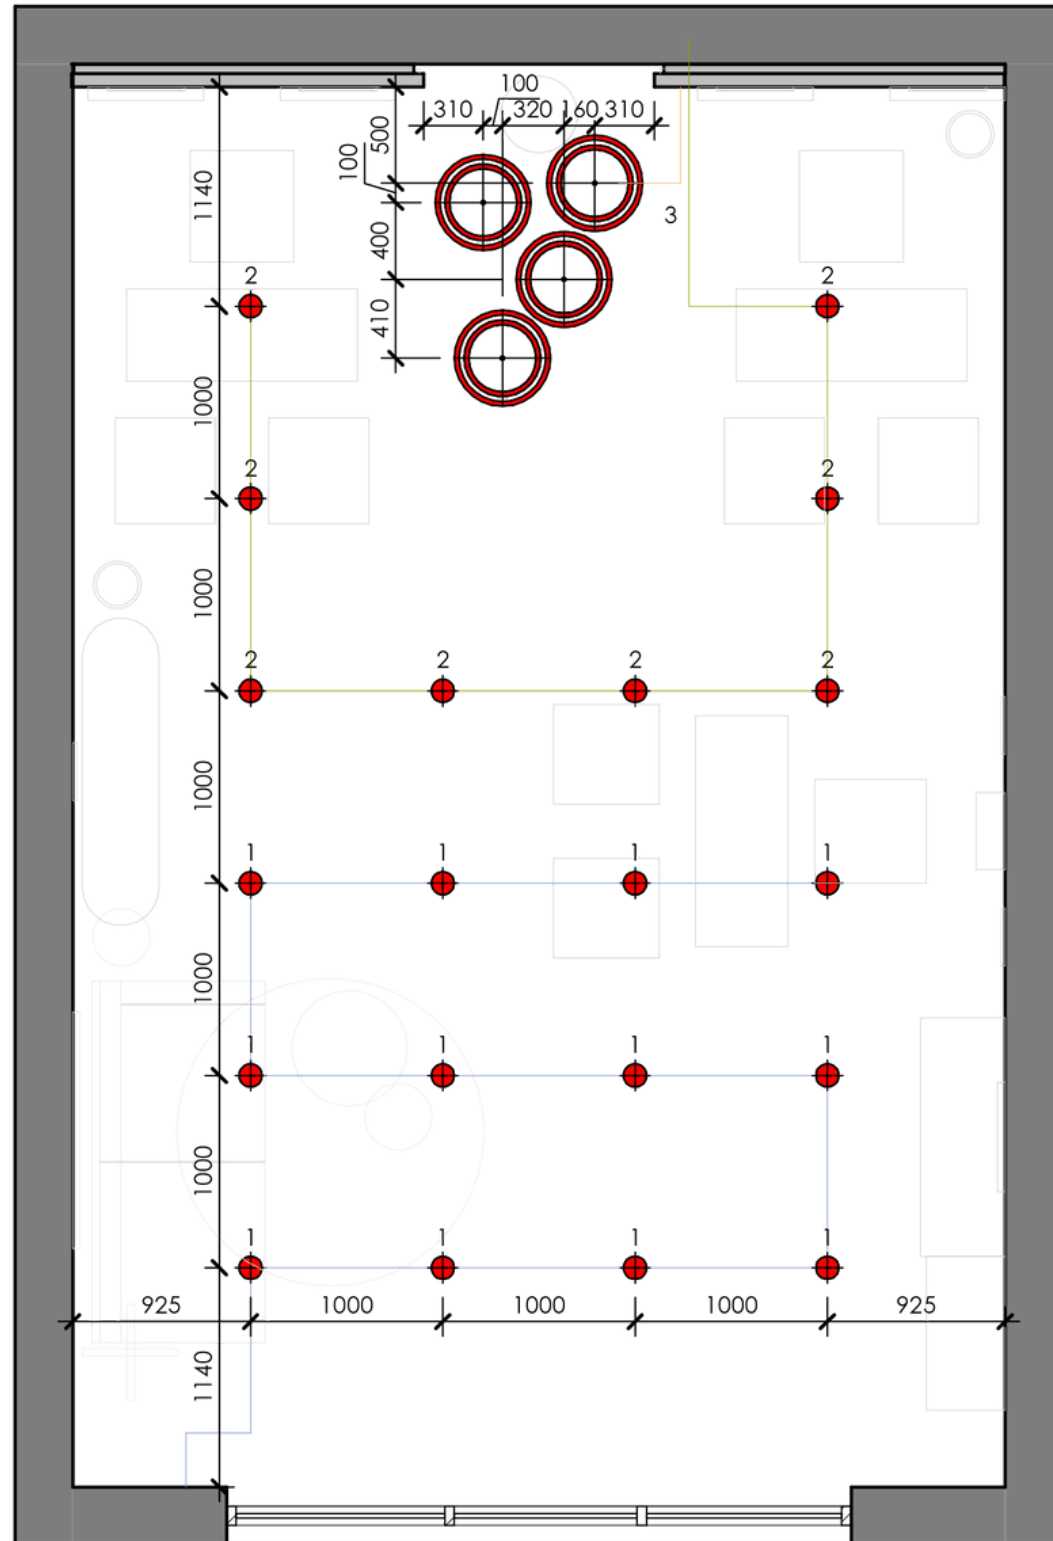

ПЛАН ОСВІТЛЕННЯ

ВАРІАНТ 2

УМОВНІ ПОЗНАЧЕННЯ

ГРУПА 1 - СВІТИЛЬНИКИ СТЕЛЬОВІ НАКЛАДНОГО ТИПУ

ГРУПА 2 - СВІТИЛЬНИКИ СТЕЛЬОВІ НАКЛАДНОГО ТИПУ

ГРУПА 3 - ЛЮСТРА ПІДВІСНА

РОЗТАШУВАННЯ ЛЮСТР ЗА ВИСОТОЮ

1 - ВІД ЧИСТОЇ ПІДЛОГИ ДО НИЗУ ЛЮСТРИ - 2100 ММ

2 - ВІД ЧИСТОЇ ПІДЛОГИ ДО НИЗУ ЛЮСТРИ - 1900 ММ

3 - ВІД ЧИСТОЇ ПІДЛОГИ ДО НИЗУ ЛЮСТРИ - 2300 ММ

4 - ВІД ЧИСТОЇ ПІДЛОГИ ДО НИЗУ ЛЮСТРИ - 1900 ММ

SINNERLIG, ПІДВІСНА ЛАМПА, D=50 CM, H=54 CM

УАН 2310, ЗА 1 ОД.

<https://www.ikea.com/pl/pl/p/sinnerlig-lampa-wiszaca-bambus-wykonano-recznie-70311697/>

ТОЧКОВИЙ СВІТИЛЬНИК VASMAR 24167, D=12 CM, H=8,2 CM

УАН 2510, ЗА 1 ОД.

<https://www.lampa.ua/katalog/24167.html>

ТОЧКОВИЙ СВІТИЛЬНИК VASMAR 54977, 12.3X5.2 CM

УАН 609, ЗА 1 ОД.

<https://www.lampa.ua/katalog/54977.html>

Альтернативний варіант

Всі посилання активні

Ціна вказана без вартості доставки

Ціни та наявність актуальні на 30.11.25