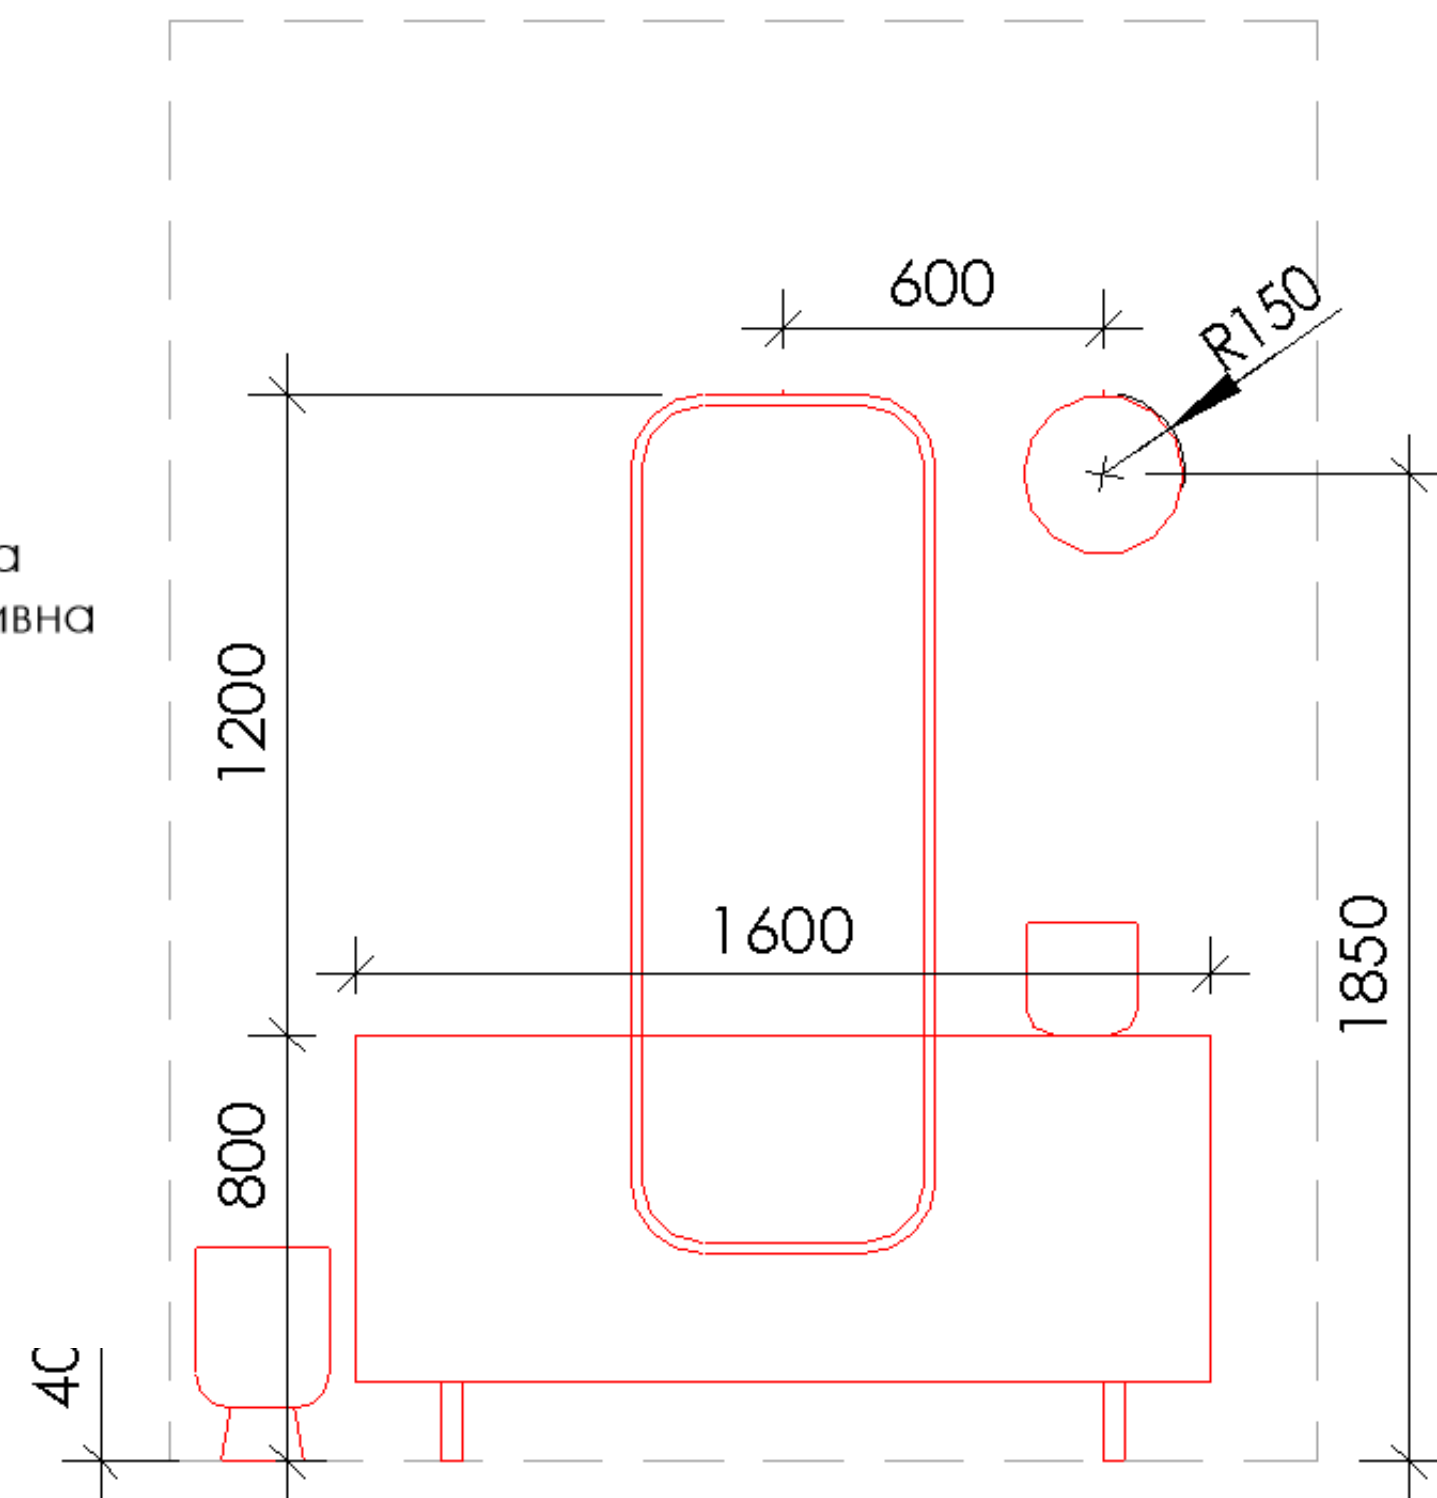

# 10.DECOR SYSTEM +DIMENSIONS + PRICE (ЗОНА ПРИВІТАННЯ)

JoinUP!

ПЛАН 3 ЗАГАЛЬНИМИ РОЗМІРАМИ

РОЗГОРТКА 3 ЗАГАЛЬНИМИ РОЗМІРАМИ

Буфет LYNGVIG 160x80 см  
UAH 21999

<https://jysk.ua/kukhnya-ta-idealnya/bufeti/bufet-lyngvig-d160sm-2dv-naturalnyy-dub>