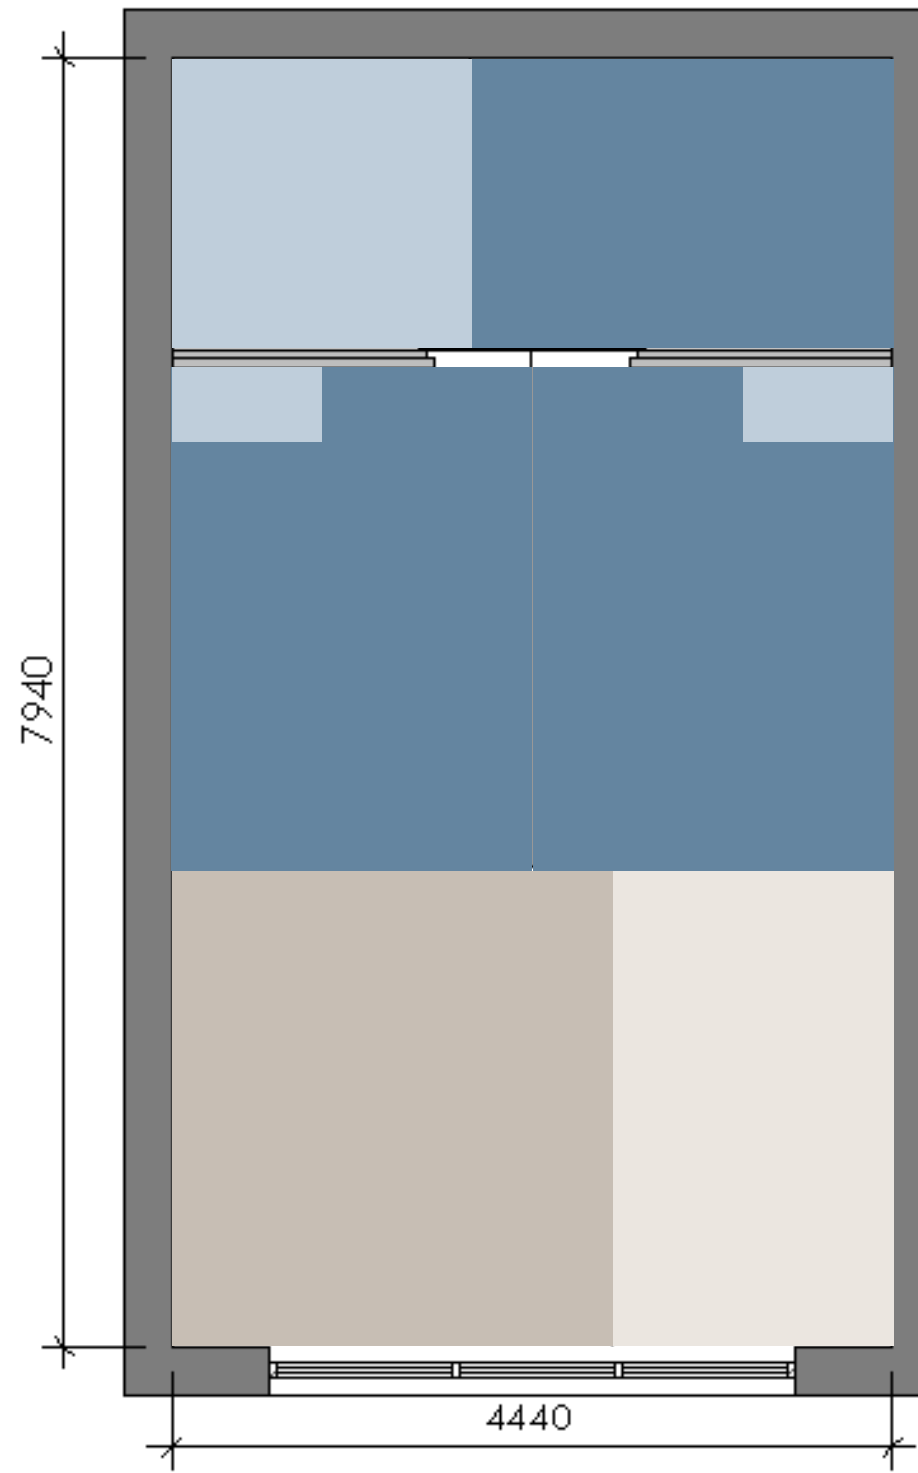

ПЛАН ЗОНУВАННЯ

ОСНОВНІ ЗОНИ

- ЗОНА ПРИВІТАННЯ

ЗАГАЛЬНА ПЛОЩА НА ЗОНУ

S = ВІД 4-5 М.КВ.

215X100 CM

- ЗОНА ОЧІКУВАННЯ

S = ВІД 7-8 М.КВ.

288X220 CM

- ЗОНА ЗБЕРЕЖЕННЯ

S = ВІД 3-4 М.КВ.

204X100 CM

- ЗОНА ОБСЛУГОВУВАННЯ

S = ВІД 6-7 М.КВ. НА 1 РОБОЧЕ МІСЦЕ

170X250 CM

- ЗОНА З АКЦЕНТНОЮ АРКОЮ

S = ВІД 0,5-0,7 М.КВ.

ЗАГАЛЬНА ПЛОЩА ПРИМІЩЕННЯ

S = 32-40 м.кв. на 3 робочих місця

ЗАГАЛЬНІ РОЗМІРИ ПРИМІЩЕННЯ

4,5-5,0м x 7,0-8,0м

ДОДАТКОВА ІНФОРМАЦІЯ

ВІДСТАНІ МІЖ РОБОЧИМИ МІСЦЯМИ

- ПРОХІД МІЖ РЯДАМИ СТОЛІВ: МІНІМУМ 90-110 CM
- ВІДСТАНЬ МІЖ БОКОВИМИ СТОРОНАМИ СТОЛІВ: 100-120 CM

ВАРІАНТ 1