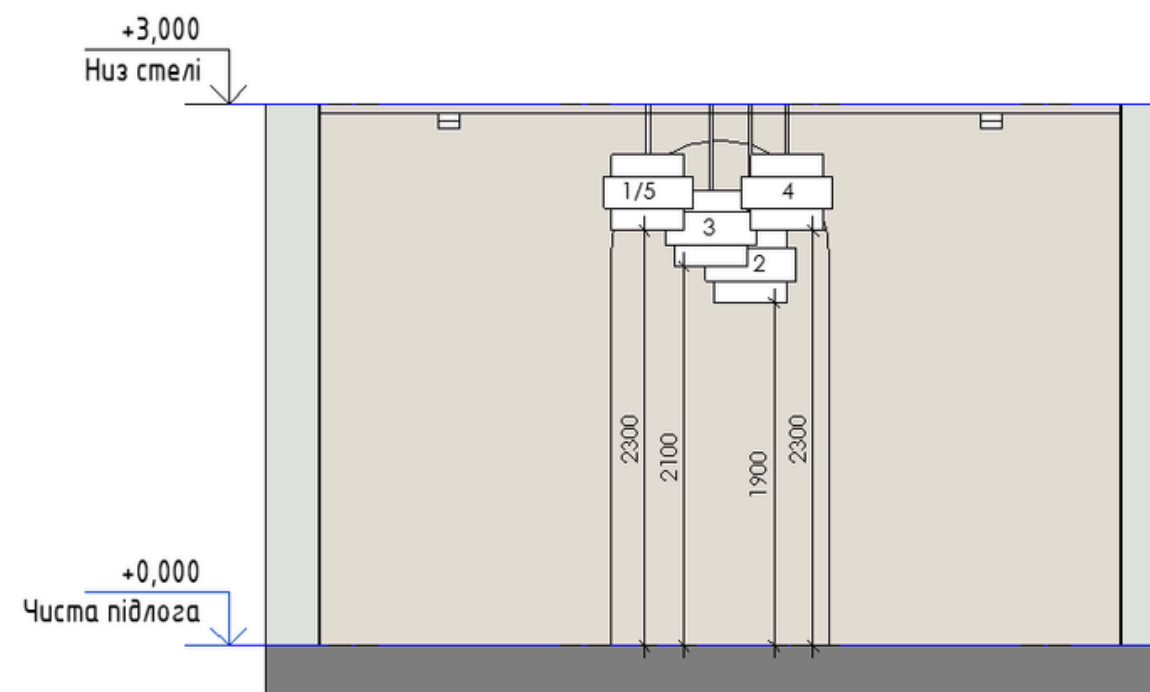

ПЛАН ОСВІТЛЕННЯ

ВАРІАНТ 1

УМОВНІ ПОЗНАЧЕННЯ

ГРУПА 1 - СВІТИЛЬНИКИ СТЕЛЬОВІ НАКЛАДНОГО ТИПУ

ГРУПА 2 - СВІТИЛЬНИКИ СТЕЛЬОВІ НАКЛАДНОГО ТИПУ

ГРУПА 3 - ЛЮСТРА ПІДВІСНА

ГРУПА 4 - СВІТИЛЬНИКИ СТЕЛЬОВІ НАКЛАДНОГО ТИПУ

РОЗТАШУВАННЯ ЛЮСТР ЗА ВИСОТОЮ

1 - ВІД ЧИСТОЇ ПІДЛОГИ ДО НИЗУ ЛЮСТРИ - 2300 ММ

2 - ВІД ЧИСТОЇ ПІДЛОГИ ДО НИЗУ ЛЮСТРИ - 1900 ММ

3 - ВІД ЧИСТОЇ ПІДЛОГИ ДО НИЗУ ЛЮСТРИ - 2100 ММ

4 - ВІД ЧИСТОЇ ПІДЛОГИ ДО НИЗУ ЛЮСТРИ - 2300 ММ

5 - ВІД ЧИСТОЇ ПІДЛОГИ ДО НИЗУ ЛЮСТРИ - 2300 ММ

SINNERLIG, ПІДВІСНА ЛАМПА, D=50 CM, H=54 CM

УАН 2310, ЗА 1 ОД.

<https://www.ikea.com/pl/pl/p/sinnerlig-lampa-wiszaca-bambus-wykonano-recznie-70311697/>

ТОЧКОВИЙ СВІТИЛЬНИК VASMAR 24167, D=12 CM, H=8,2 CM

УАН 2510, ЗА 1 ОД.

<https://www.lampa.ua/katalog/24167.html>

ТОЧКОВИЙ СВІТИЛЬНИК VASMAR 54977, 12.3X5.2 CM

УАН 609, ЗА 1 ОД.

<https://www.lampa.ua/katalog/54977.html>

Альтернативний варіант

Всі посилання активні

Ціна вказана без вартості доставки

Ціни та наявність актуальні на 30.11.25