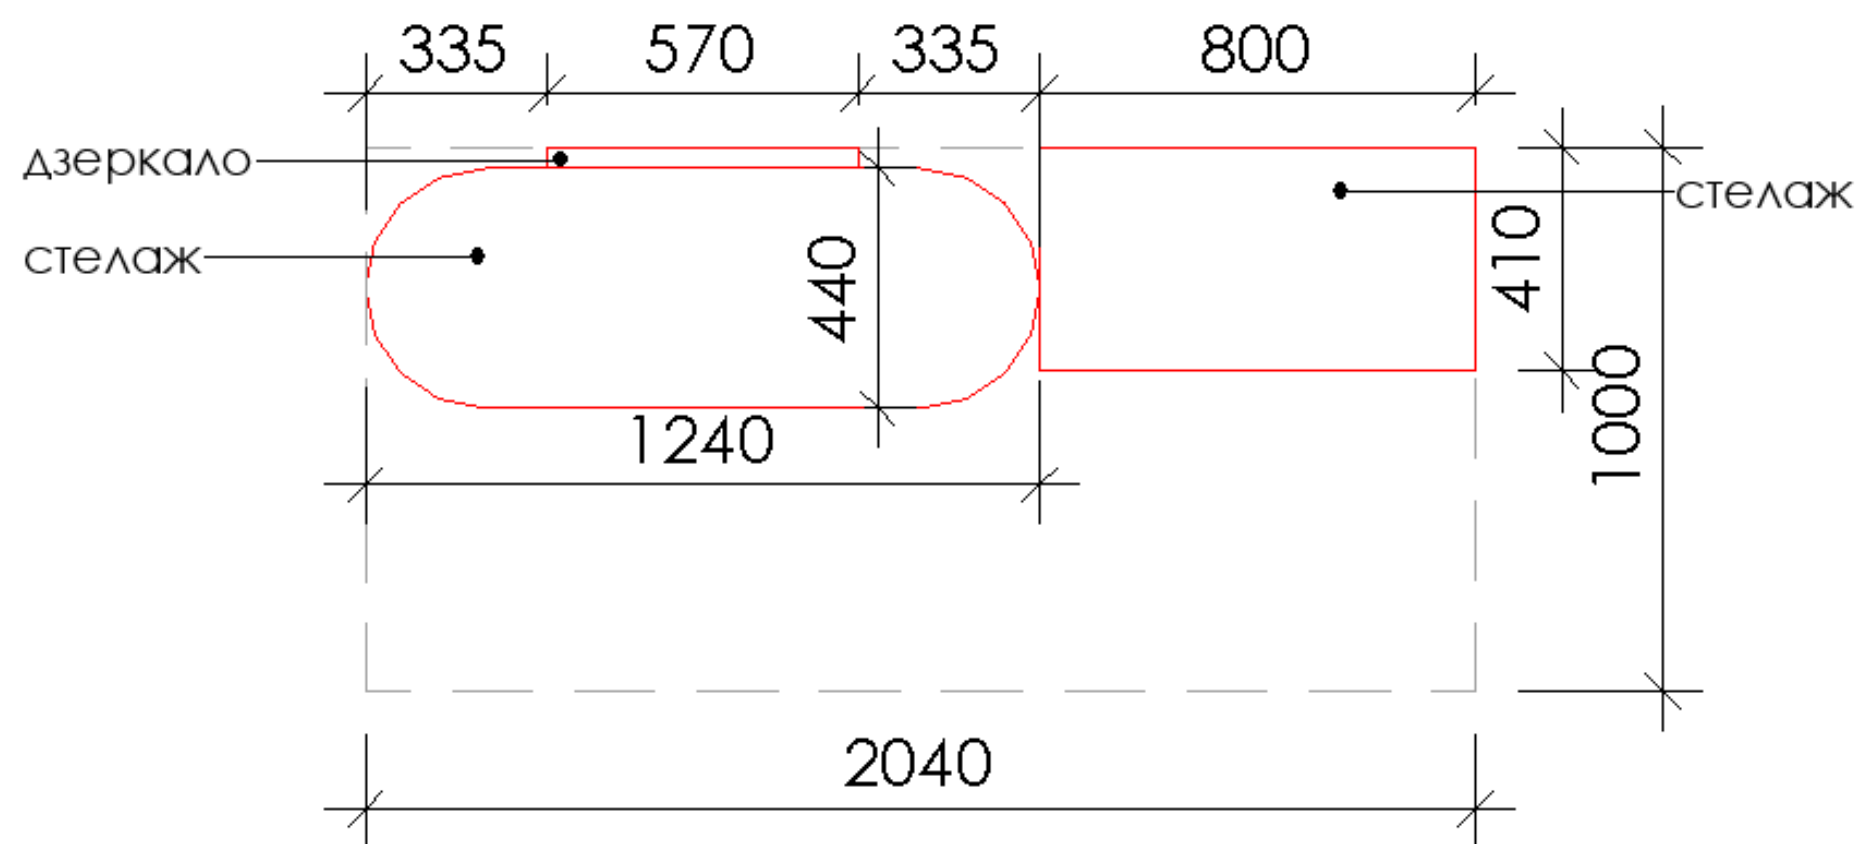

# DECOR SYSTEM + DIMENSIONS + PRICE ( ЗОНА ЗБЕРЕЖЕННЯ )

ДЕКОР ДЛЯ СТЕЛАЖІВ

ДЗЕРКАЛО

СТЕЛАЖ ВІДКРИТИЙ

СТЕЛАЖ З ЗАКРИТОЮ  
ЗОНОЮ ДЛЯ ЗБЕРІГАННЯ

ПЛАН 3 ЗАГАЛЬНИМИ РОЗМІРАМИ

РОЗГОРТКА 3 ЗАГАЛЬНИМИ РОЗМІРАМИ

Буфет SNESLEV, 124x44x80см  
УАН 7499