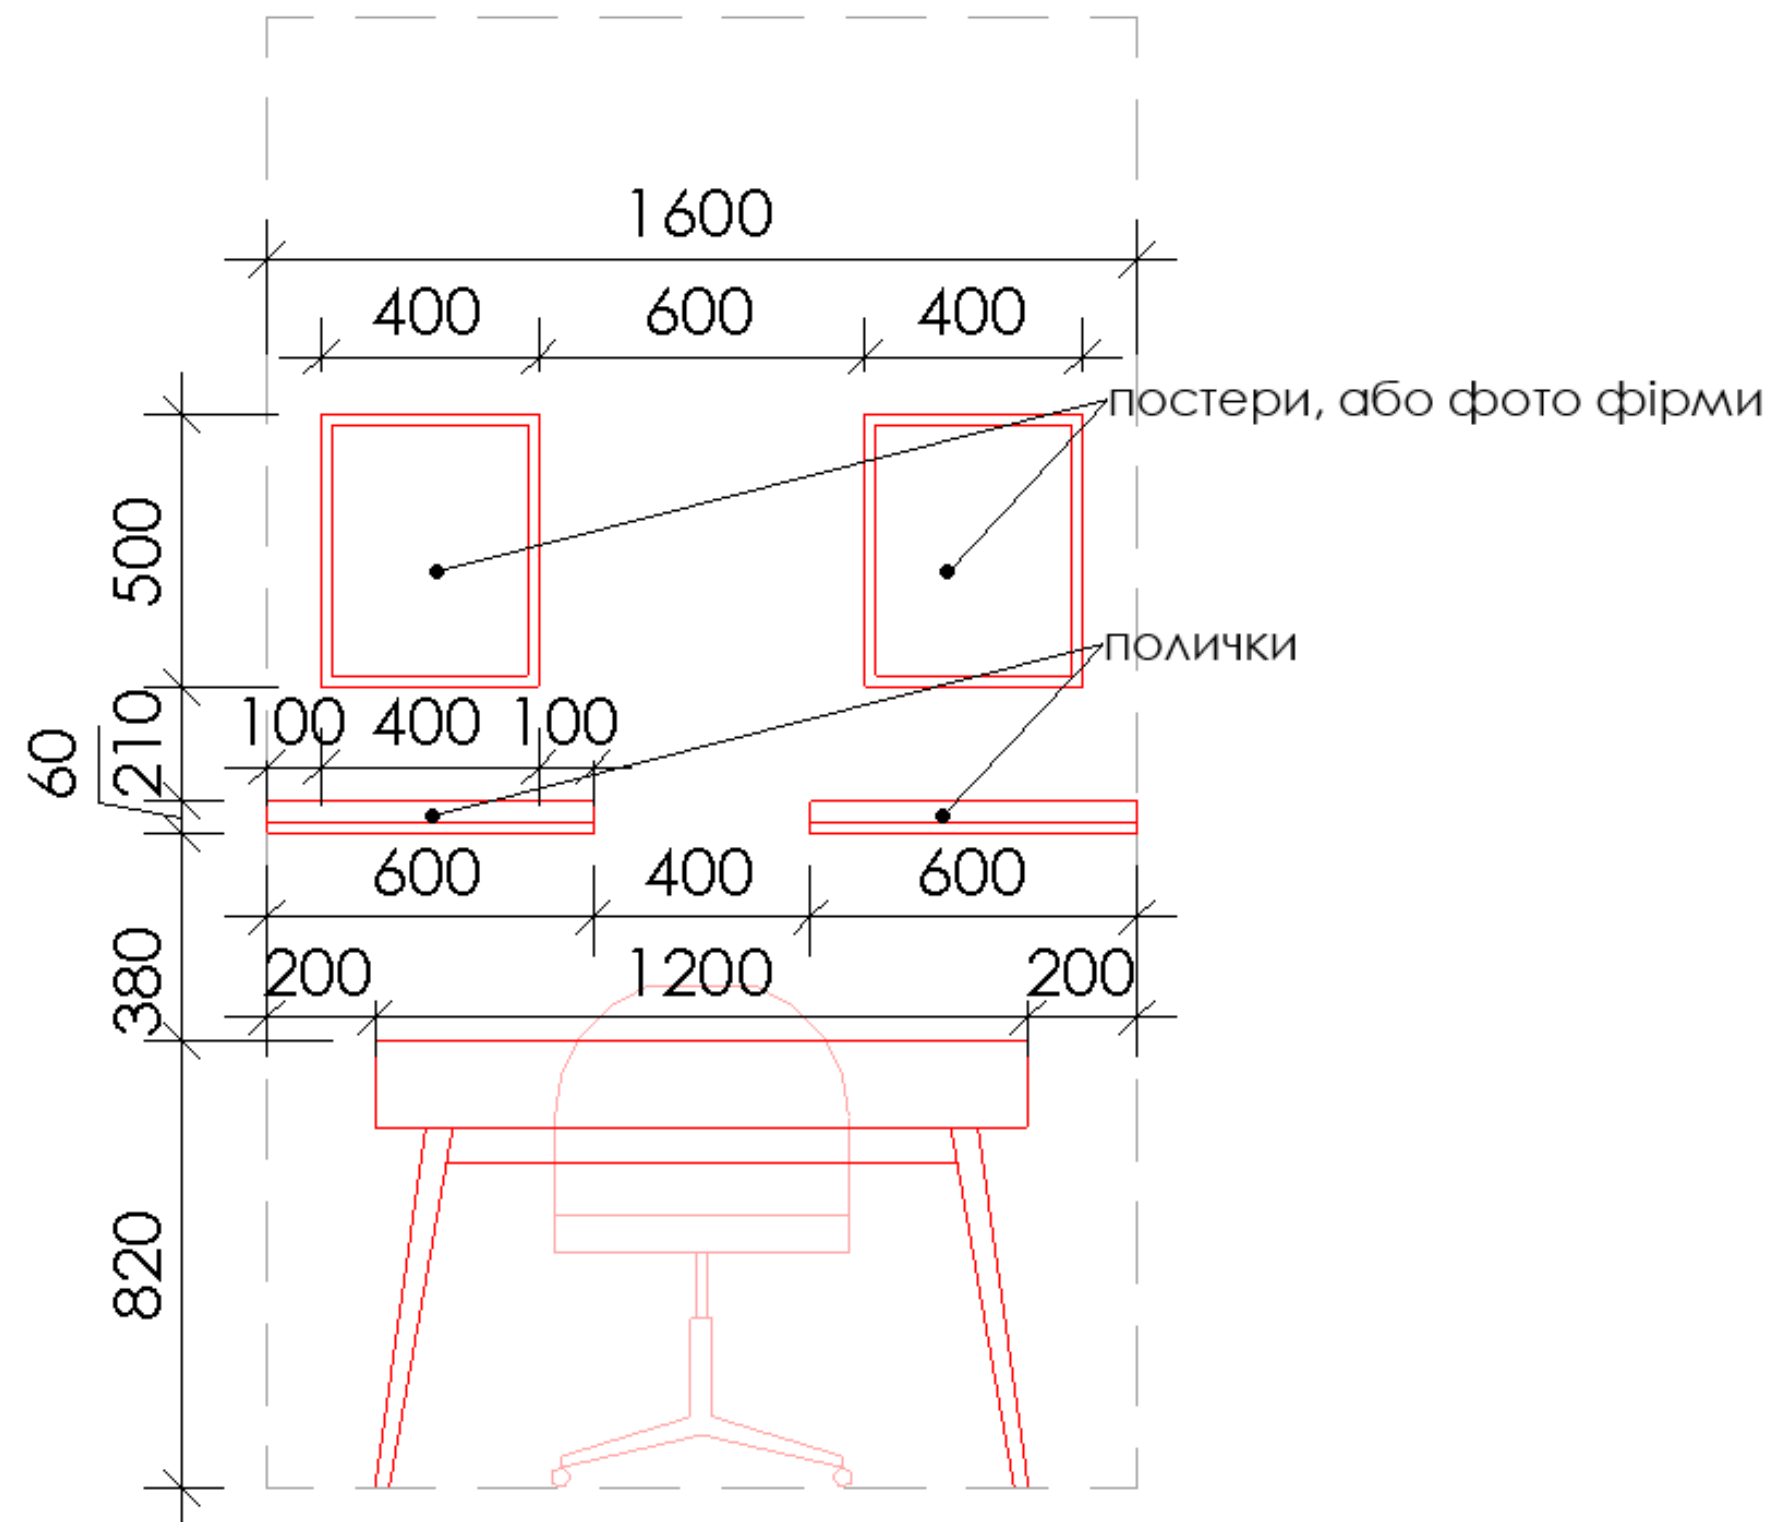

РОЗГОРТКА 3 ЗАГАЛЬНИМИ РОЗМІРАМИ