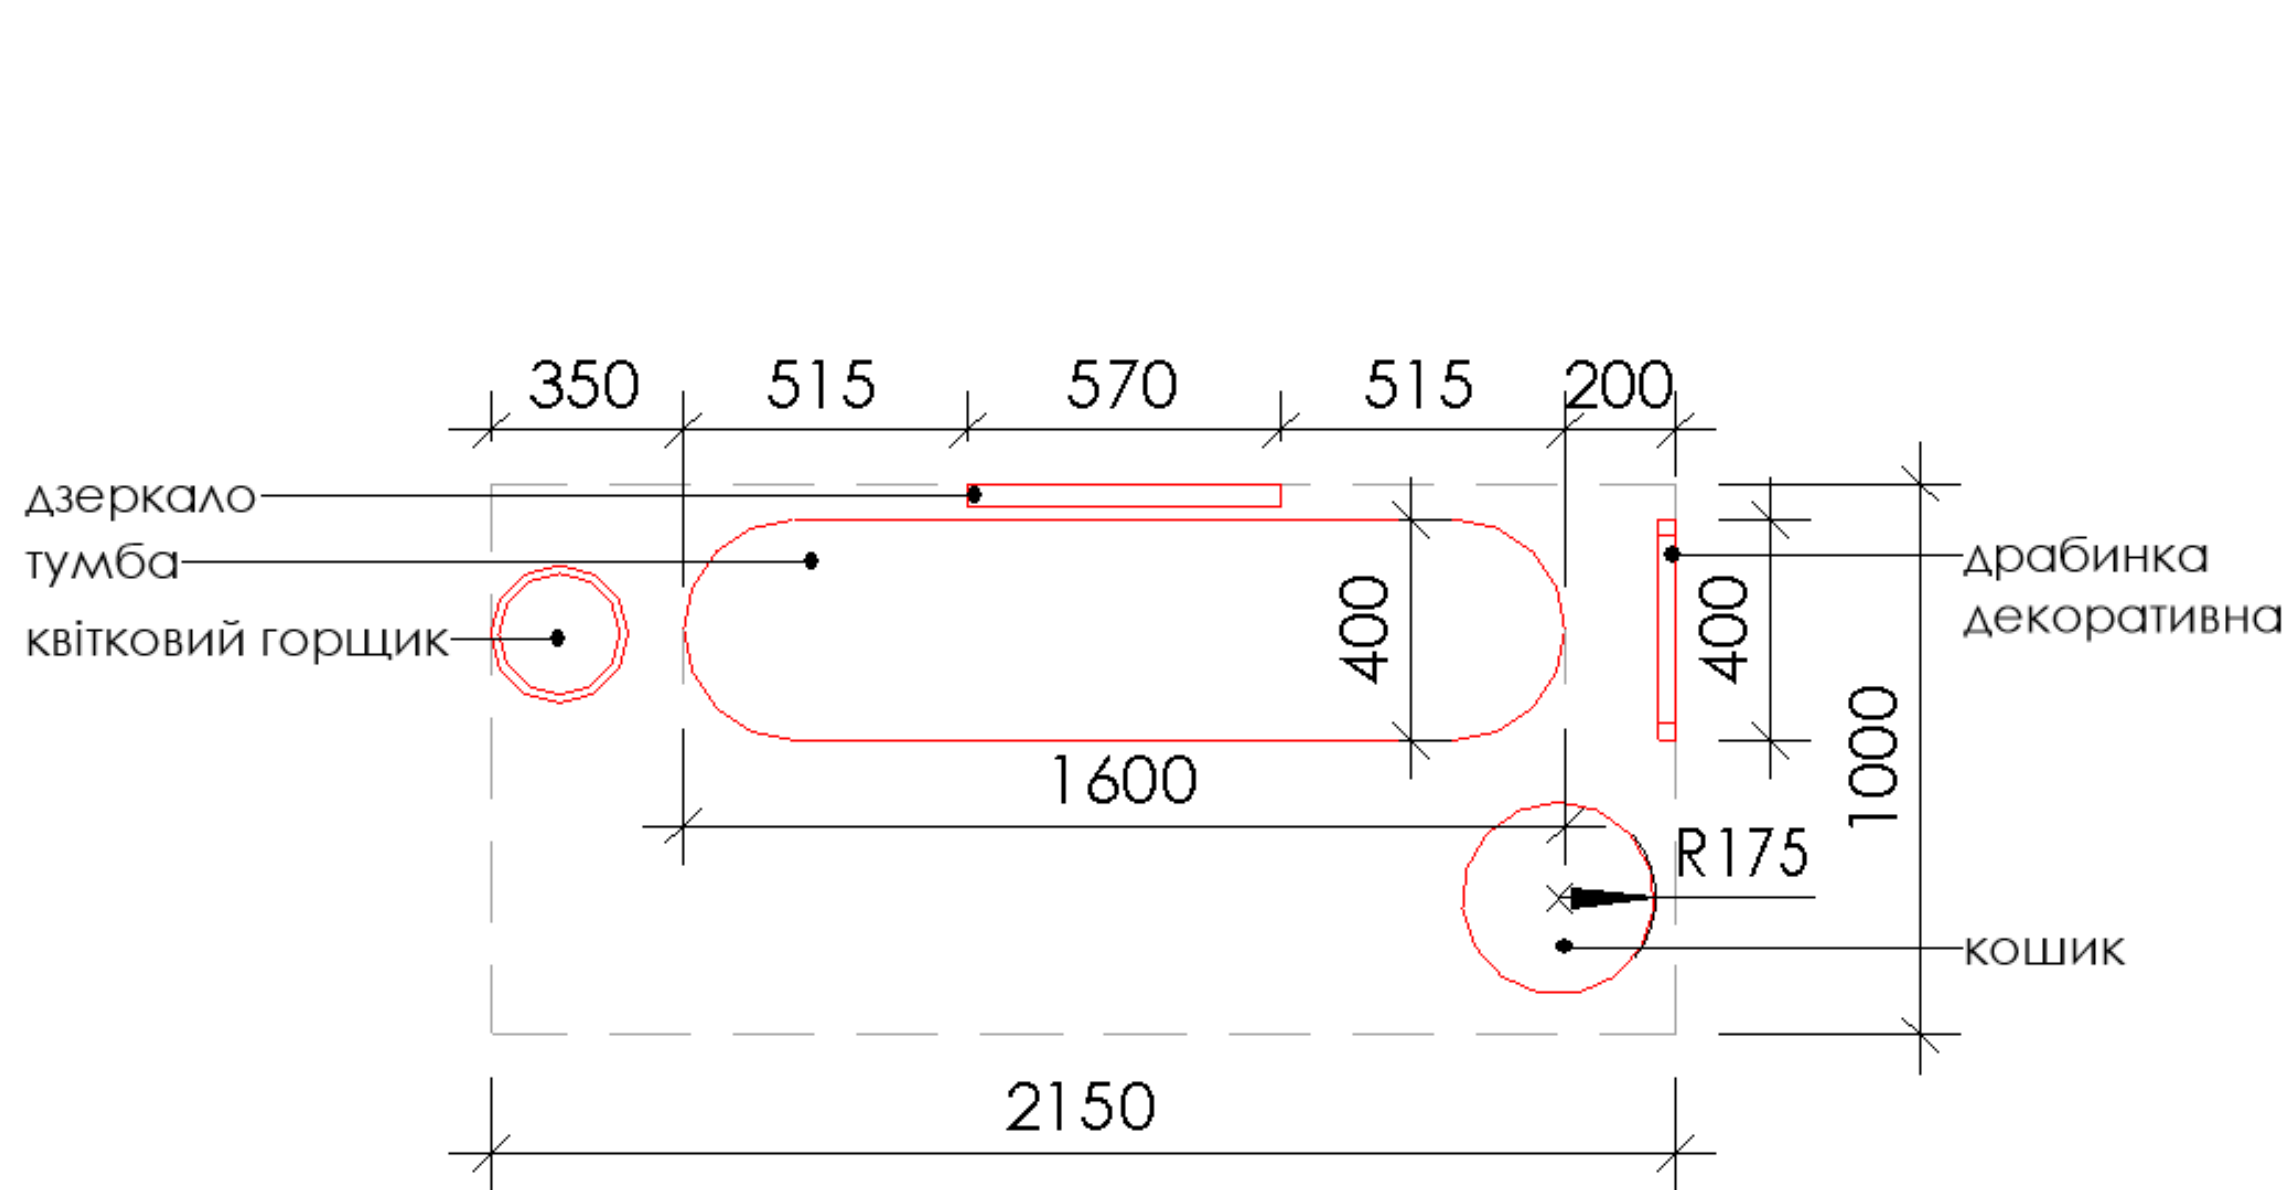

# 10.DECOR SYSTEM +DIMENSIONS + PRICE (ЗОНА ПРИВІТАННЯ)

JoinUP!

ПЛАН 3 ЗАГАЛЬНИМИ РОЗМІРАМИ

РОЗГОРТКА 3 ЗАГАЛЬНИМИ РОЗМІРАМИ

Буфет LYNGVIG 160x80 см  
UAH 21999

<https://jysk.ua/kukhnya-ta-idealnya/bufeti/bufet-lyngvig-d160sm-2dv-naturalnyy-dub>