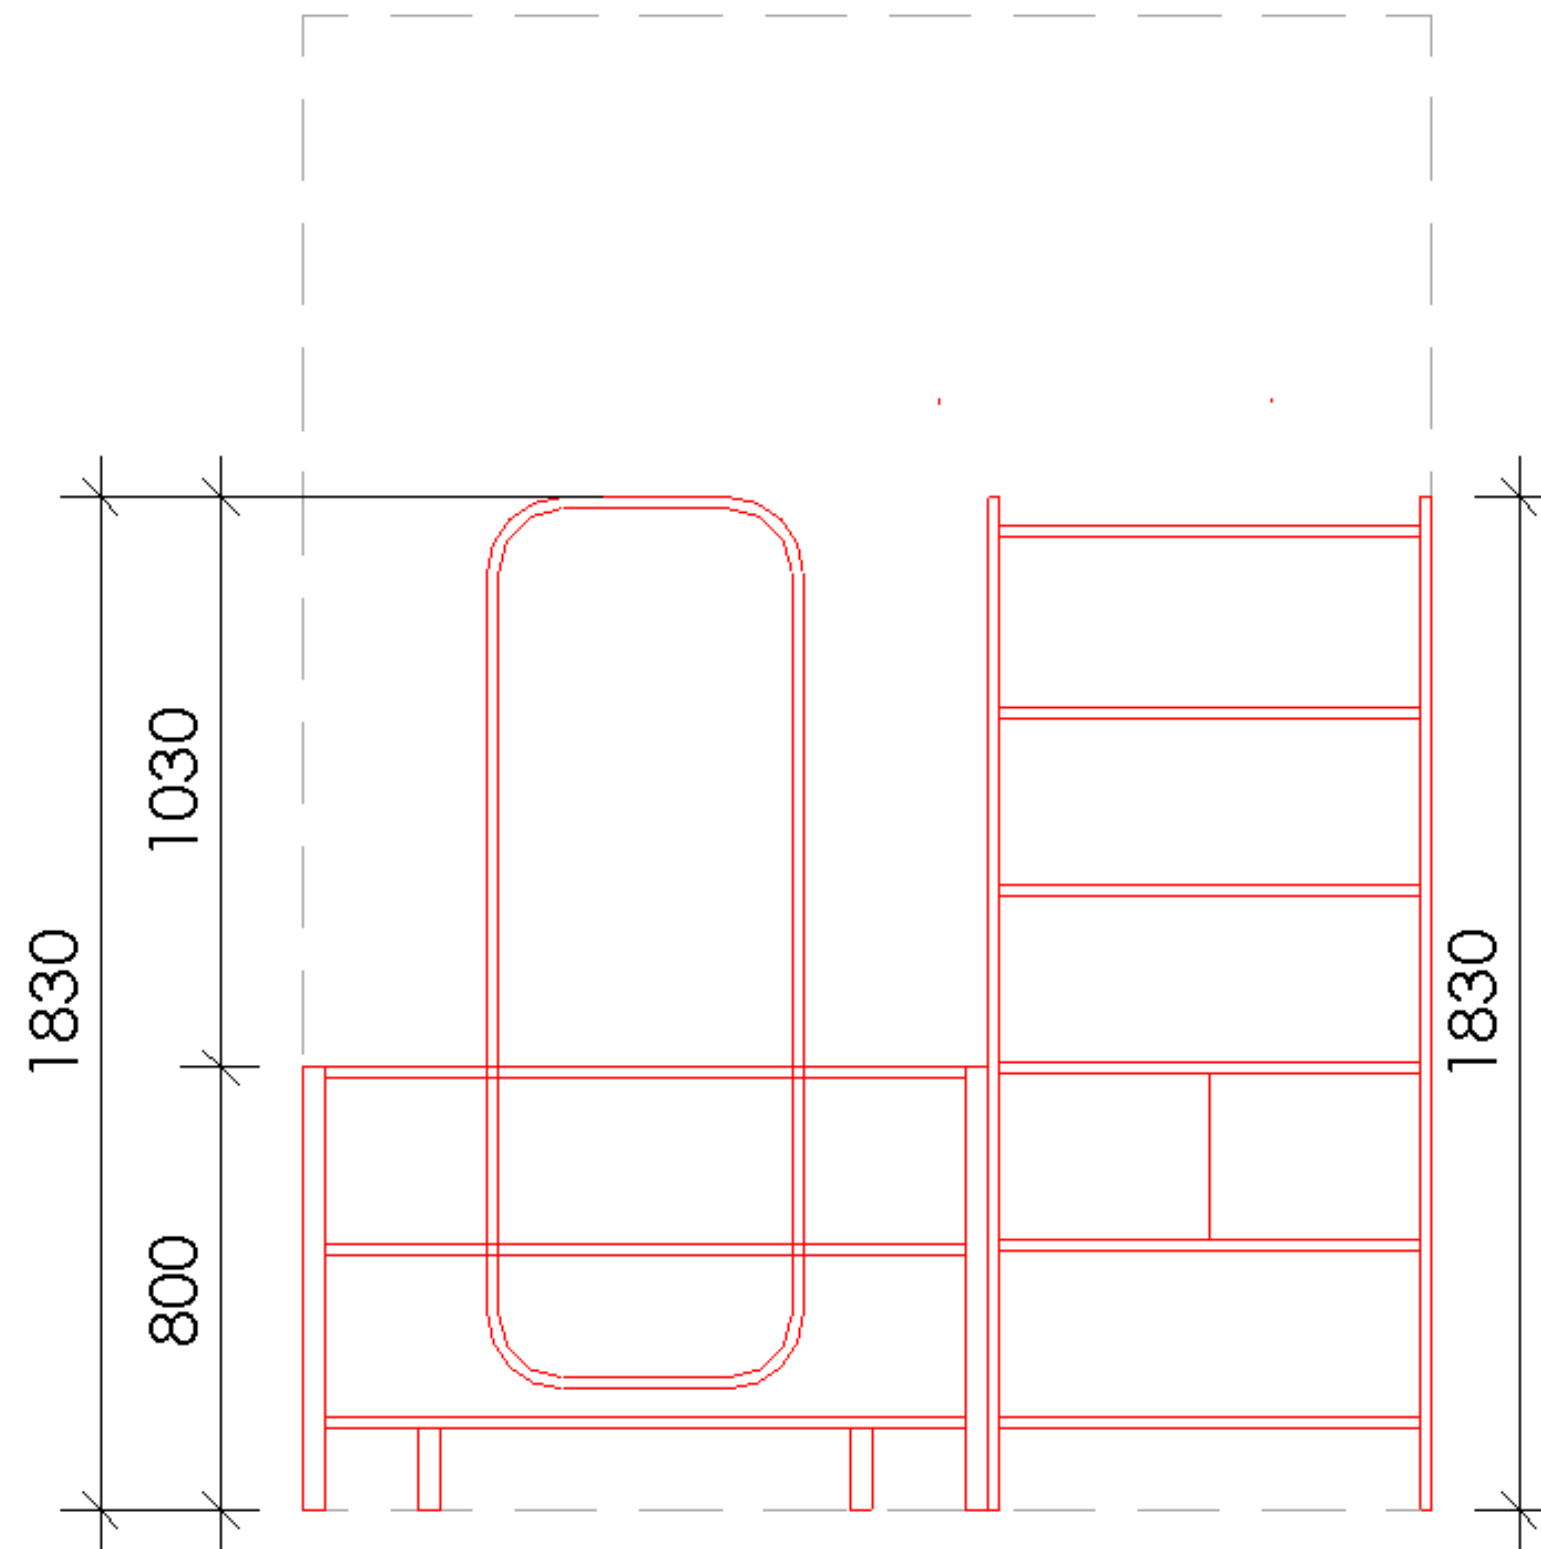

# DECOR SYSTEM + DIMENSIONS + PRICE ( ЗОНА ЗБЕРЕЖЕННЯ )

ДЕКОР ДЛЯ СТЕЛАЖІВ

ДЗЕРКАЛО

СТЕЛАЖ ВІДКРИТИЙ

СТЕЛАЖ З ЗАКРИТОЮ  
ЗОНОЮ ДЛЯ ЗБЕРІГАННЯ

ПЛАН 3 ЗАГАЛЬНИМИ РОЗМІРАМИ

РОЗГОРТКА 3 ЗАГАЛЬНИМИ РОЗМІРАМИ

Буфет SNESLEV, 124x44x80см  
УАН 7499