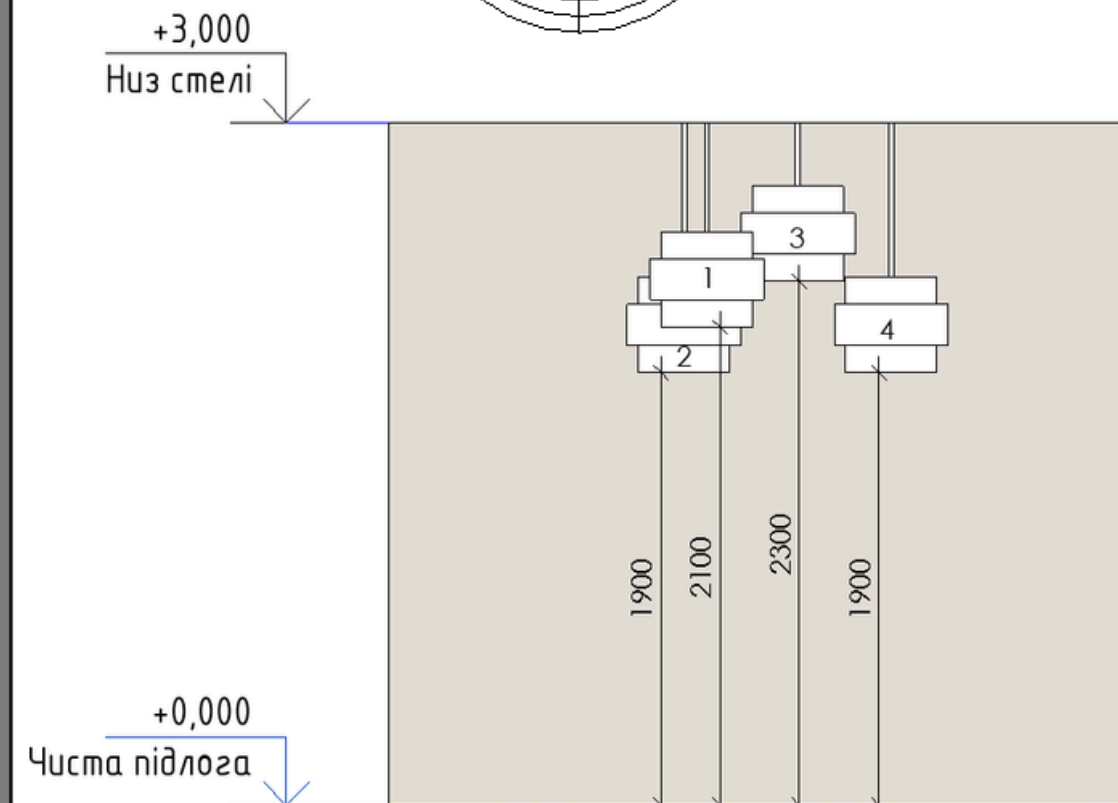

ПЛАН ОСВІТЛЕННЯ

ВАРІАНТ 2

УМОВНІ ПОЗНАЧЕННЯ

ГРУПА 1 - СВІТИЛЬНИКИ СТЕЛЬОВІ НАКЛАДНОГО ТИПУ

ГРУПА 2 - СВІТИЛЬНИКИ СТЕЛЬОВІ НАКЛАДНОГО ТИПУ

ГРУПА 3 - ЛЮСТРА ПІДВІСНА

РОЗТАШУВАННЯ ЛЮСТР ЗА ВИСОТОЮ

1 - ВІД ЧИСТОЇ ПІДЛОГИ ДО НИЗУ ЛЮСТРИ - 2100 ММ

2 - ВІД ЧИСТОЇ ПІДЛОГИ ДО НИЗУ ЛЮСТРИ - 1900 ММ

3 - ВІД ЧИСТОЇ ПІДЛОГИ ДО НИЗУ ЛЮСТРИ - 2300 ММ

4 - ВІД ЧИСТОЇ ПІДЛОГИ ДО НИЗУ ЛЮСТРИ - 1900 ММ

SINNERLIG, ПІДВІСНА ЛАМПА, D=50 CM, H=54 CM

УАН 2310, ЗА 1 ОД.

<https://www.ikea.com/pl/pl/p/sinnerlig-lampa-wiszaca-bambus-wykonano-recznie-70311697/>

ТОЧКОВИЙ СВІТИЛЬНИК VASMAR 24167, D=12 CM, H=8,2 CM

УАН 2510, ЗА 1 ОД.

<https://www.lampa.ua/katalog/24167.html>

ТОЧКОВИЙ СВІТИЛЬНИК VASMAR 54977, 12.3X5.2 CM

УАН 609, ЗА 1 ОД.

<https://www.lampa.ua/katalog/54977.html>

Альтернативний варіант

Всі посилання активні

Ціна вказана без вартості доставки

Ціни та наявність актуальні на 30.11.25